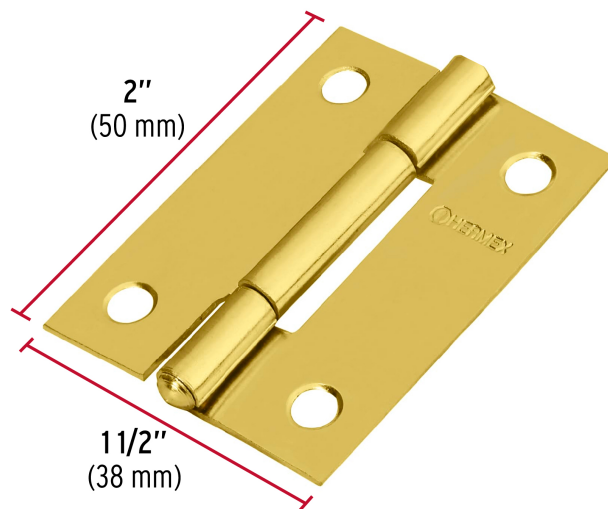

CÓDIGO: 43194 CLAVE: BR-201

Bisagra rectangular 2" acero latonado, HERMEX

- Fabricada en acero con acabado latonado pulido espejo
- Perno remachado con cabeza media bola
- En carpintería y en la industria mueblera

Medida (largo x ancho)	2" x 1-1/2" (50 x 38 mm)
Espesor	1.1 mm
Número de orificios	4
Empaque individual	Caja
Inner	20
Master	200
Pallet	40000

Datos de Empaque (Medidas y pesos aproximados)

Empaque Individual	Medidas: Alto: 0.6 cm (1/8") Ancho: 3.8 cm (1 1/2") Largo: 5.3 cm (2") Peso: 0.02 kg (0.04 lb)
Inner	Medidas: Alto: 7.6 cm (3") Ancho: 2.4 cm (1") Largo: 9.5 cm (3 3/4") Peso: 0.5 kg (1.10 lb)
Master	Medidas: Alto: 10.2 cm (4") Ancho: 13.4 cm (5 1/4") Largo: 15.8 cm (6 1/4") Peso: 5.1 kg (11.24 lb)

País de origen

Fabricado en China bajo las estrictas especificaciones de GRUPO TRUPER

Imágenes complementarias

Perno remachado con cabeza media bola

EMPAQUE INNER

Contiene: 20 piezas

Peso: 0.5 kg (1.10 lb)

Imágenes complementarias