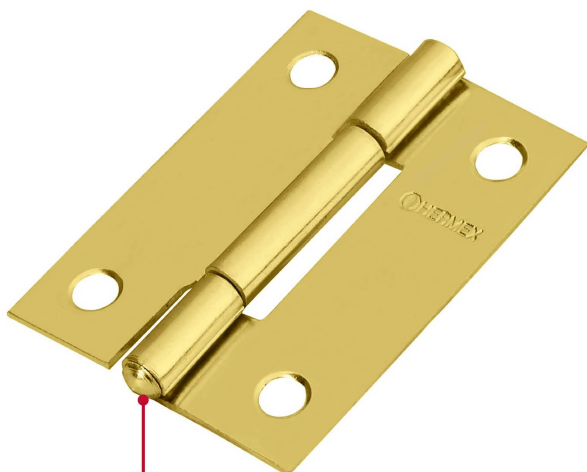

CÓDIGO: 43194 CLAVE: BR-201

Bisagra rectangular 2" acero latonado, HERMEX

- Fabricada en acero con acabado latonado pulido espejo
- Perno remachado con cabeza media bola
- En carpintería y en la industria mueblera

Medida (largo x ancho)	2" x 1-1/2" (50 x 38 mm)
Espesor	1.1 mm
Número de orificios	4
Empaque individual	Caja
Inner	20
Master	200
Pallet	40000

Datos de Empaque (Medidas y pesos aproximados)

Empaque Individual	Medidas: Alto: 0.6 cm (1/8") Ancho: 3.8 cm (1 1/2") Largo: 5.3 cm (2") Peso: 0.02 kg (0.04 lb)
Inner	Medidas: Alto: 7.6 cm (3") Ancho: 2.4 cm (1") Largo: 9.5 cm (3 3/4") Peso: 0.5 kg (1.10 lb)
Master	Medidas: Alto: 10.2 cm (4") Ancho: 13.4 cm (5 1/4") Largo: 15.8 cm (6 1/4") Peso: 5.1 kg (11.24 lb)

País de origen

Fabricado en China bajo las estrictas especificaciones de GRUPO TRUPER

Imágenes complementarias

Perno remachado con cabeza media bola

EMPAQUE INNER

Contiene: 20 piezas

Peso: 0.5 kg (1.10 lb)

Imágenes complementarias