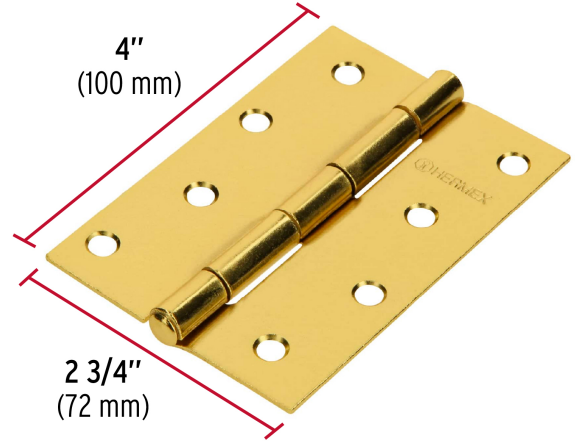

*La foto del producto no necesariamente corresponde a la medida del producto

CÓDIGO: 43198 CLAVE: BR-401

Bisagra rectangular 4" acero latonado, HERMEX

- Fabricada en acero con acabado latonado pulido espejo
- Perno remachado con cabeza media bola
- En carpintería y en la industria mueblera

Medida (largo x ancho)	4" x 2-3/4" (100 x 70 mm)
Espesor	1.8 mm
Número de orificios	8
Empaque individual	Caja
Pallet	9600
Inner	20
Master	160

Datos de Empaque (Medidas y pesos aproximados)

Empaque Individual	Medidas: Alto: 0.9 cm (1/4") Ancho: 6.9 cm (2 3/4") Largo: 10.4 cm (4") Peso: 0.13 kg (0.29 lb)
Inner	Medidas: Alto: 4.4 cm (1 3/4") Ancho: 14.2 cm (5 1/2") Largo: 16 cm (6 1/4") Peso: 2.76 kg (6.08 lb)
Master	Medidas: Alto: 18.2 cm (7 1/4") Ancho: 19.5 cm (7 3/4") Largo: 29.8 cm (11 3/4") Peso: 22.4 kg (49.38 lb)

País de origen

Fabricado en China bajo las estrictas especificaciones de GRUPO TRUPER

Imágenes complementarias

Perno remachado con cabeza media bola

EMPAQUE INNER

Contiene: 20 piezas

Peso: 2.76 kg (6.08 lb)