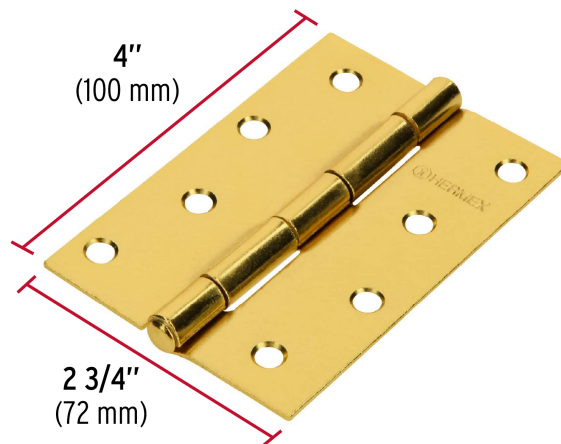

*La foto del producto no necesariamente corresponde a la medida del producto

CÓDIGO: 43198 CLAVE: BR-401

Bisagra rectangular 4" acero latonado, HERMEX

- Fabricada en acero con acabado latonado pulido espejo
- Perno remachado con cabeza media bola
- En carpintería y en la industria mueblera

Medida (largo x ancho)	4" x 2-3/4" (100 x 70 mm)
Espesor	1.8 mm
Número de orificios	8
Empaque individual	Caja
Pallet	9600
Inner	20
Master	160

Datos de Empaque (Medidas y pesos aproximados)

Empaque Individual	Medidas: Alto: 0.9 cm (1/4") Ancho: 6.9 cm (2 3/4") Largo: 10.4 cm (4") Peso: 0.13 kg (0.29 lb)
Inner	Medidas: Alto: 4.4 cm (1 3/4") Ancho: 14.2 cm (5 1/2") Largo: 16 cm (6 1/4") Peso: 2.76 kg (6.08 lb)
Master	Medidas: Alto: 18.2 cm (7 1/4") Ancho: 19.5 cm (7 3/4") Largo: 29.8 cm (11 3/4") Peso: 22.4 kg (49.38 lb)

País de origen

Fabricado en China bajo las estrictas especificaciones de GRUPO TRUPER

Imágenes complementarias

Perno remachado con cabeza media bola

EMPAQUE INNER

Alto:
4.4 cm
(1 3/4")

Ancho:
14.2 cm
(5 1/2")

Largo:
16 cm
(6 1/4")

Contiene: 20 piezas

Peso: 2.76 kg (6.08 lb)

Imágenes complementarias

EMPAQUE MASTER

Contiene: 8 inner (160 piezas)

Peso: 22.4 kg (49.38 lb)