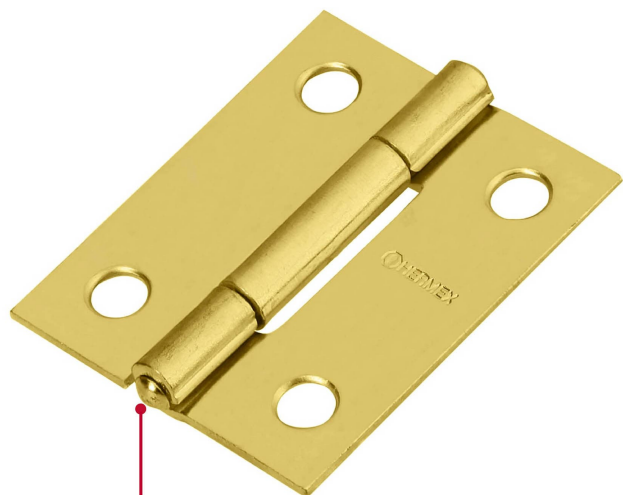

CÓDIGO: 43206 CLAVE: BR-151B

Bolsa con 2 bisagras rectangulares 1-1/2", acero latonado

- Fabricadas en acero con acabado latonado
- Perno remachado con cabeza media bola
- En carpintería y en la industria mueblera

Cabeza media bola

Incluye tornillería

Certificaciones y garantías

Especificaciones

Medida (largo x ancho)	1 1/2" x 1 3/16" (38 x 30 mm)
Espesor	1 mm
Número de orificios	4
Empaque individual	Bolsa
Pallet	9072
Inner	6
Master	36

País de origen

Fabricado en China bajo las estrictas especificaciones de GRUPO TRUPER

Imágenes complementarias

Perno remachado
con cabeza media bola