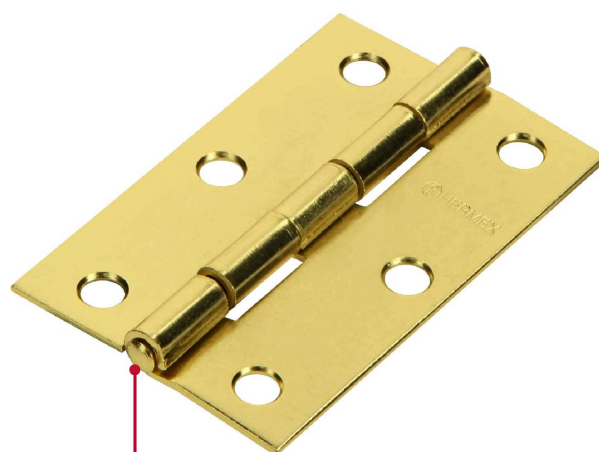

CÓDIGO: 43208 CLAVE: BR-251B

Bolsa con 2 bisagras rectangulares 2-1/2", acero latonado

- Fabricadas en acero con acabado latonado
- Perno remachado con cabeza media bola
- En carpintería y en la industria mueblera

Cabeza media bola

Incluye tornillería

Certificaciones y garantías

Especificaciones

Medida (largo x ancho)	2 1/2" x 1 5/8" (65 x 40 mm)
Espesor	1.2 mm
Número de orificios	6
Empaque individual	Bolsa
Inner	6
Master	36
Pallet	11520

País de origen

Fabricado en China bajo las estrictas especificaciones de GRUPO TRUPER

Imágenes complementarias

Perno remachado
con cabeza media bola