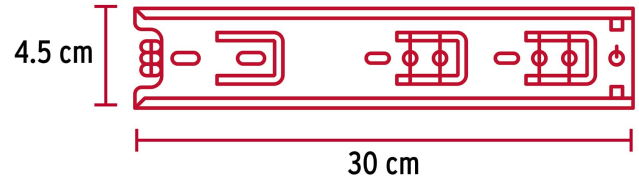

Imágenes complementarias

Acabado niquelado

El cajón sale en su totalidad