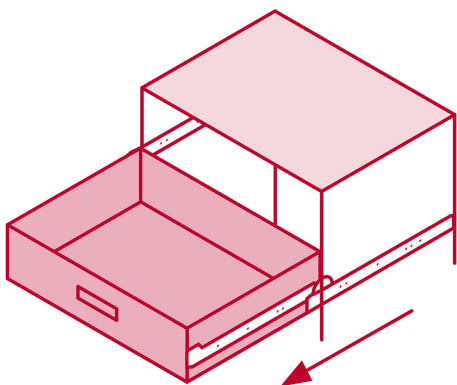

Imágenes complementarias

Acabado niquelado

El cajón sale
en su totalidad