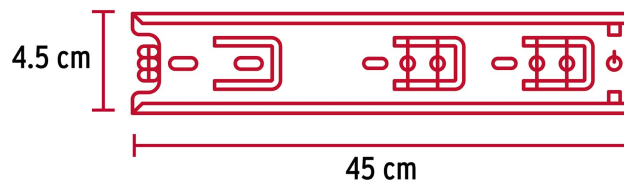

Imágenes complementarias

Acabado niquelado

El cajón sale
en su totalidad