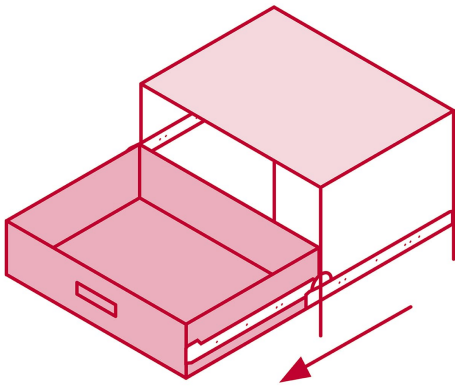

Imágenes complementarias

Acabado niquelado

El cajón sale en su totalidad