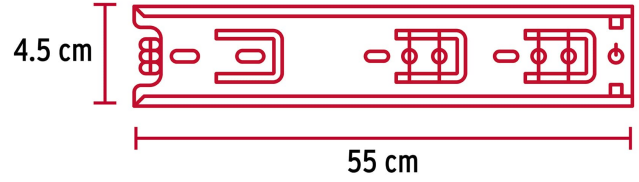

Imágenes complementarias

Acabado niquelado

El cajón sale en su totalidad