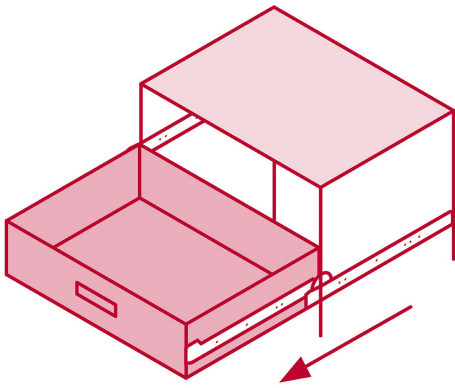

Imágenes complementarias

**El cajón sale
en su totalidad**