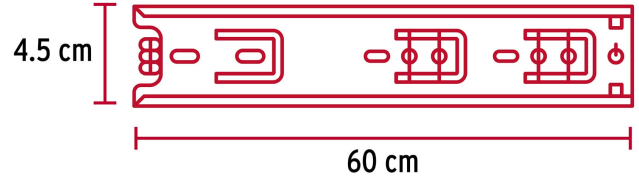

Imágenes complementarias

**El cajón sale
en su totalidad**