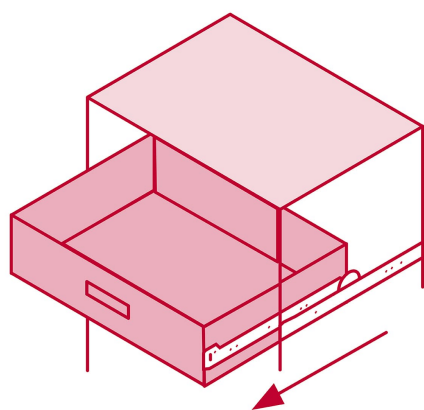

CÓDIGO: 43277 CLAVE: COR-230

Bolsa con 2 correderas extensión 30 cm p/cajón, ancho 2.5 cm

- Fabricada en acero con acabado niquelado
- Sistema de balines para suave operación
- Topes de retención para cajón
- Para escritorios, muebles y armarios

Certificaciones y garantías

- Garantizado contra defectos de fabricación o mano de obra. La garantía se puede hacer válida con cualquier distribuidor de TRUPER

Especificaciones

Capacidad de carga	8 Kg por par
Ancho	2.5 cm
Largo	30 cm
Largo total	48 cm
Empaque individual	Bolsa con 2 piezas
Pallet	3960
Inner	4
Master	40

País de origen

Fabricado en China bajo las estrictas especificaciones de GRUPO TRUPER

Imagenes complementarias

**El cajón sale
3/4 partes**