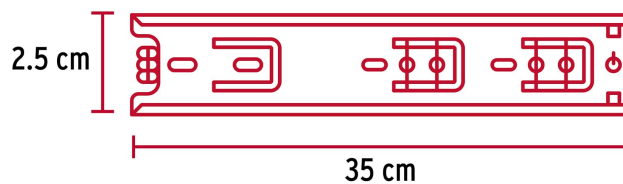

Imagenes complementarias

**El cajón sale
3/4 partes**