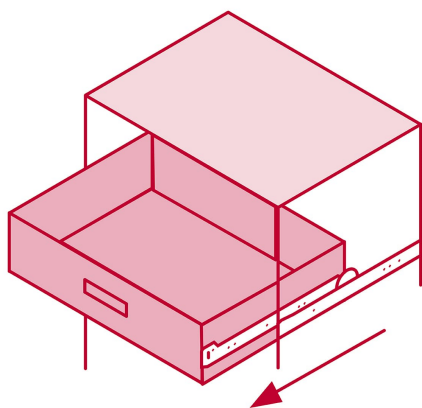

CÓDIGO: 43279 CLAVE: COR-240

Bolsa con 2 correderas extensión 40 cm p/cajón, ancho 2.5 cm

- Fabricada en acero con acabado niquelado
- Sistema de balines para suave operación
- Topes de retención para cajón
- Para escritorios, muebles y armarios

Certificaciones y garantías

- Garantizado contra defectos de fabricación o mano de obra. La garantía se puede hacer válida con cualquier distribuidor de TRUPER

Especificaciones

| | |
|--------------------|--------------------|
| Capacidad de carga | 8 Kg por par |
| Ancho | 2.5 cm |
| Largo | 40 cm |
| Largo total | 65 cm |
| Empaque individual | Bolsa con 2 piezas |
| Pallet | 3200 |
| Inner | 4 |
| Master | 40 |

País de origen

Fabricado en China bajo las estrictas especificaciones de GRUPO TRUPER

Imagenes complementarias

**El cajón sale
3/4 partes**