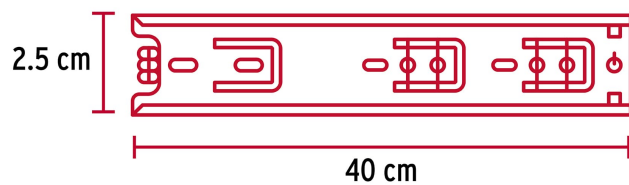

CÓDIGO: 43279 CLAVE: COR-240

Bolsa con 2 correderas extensión 40 cm p/cajón, ancho 2.5 cm

- Fabricada en acero con acabado niquelado
- Sistema de balines para suave operación
- Topes de retención para cajón
- Para escritorios, muebles y armarios

Certificaciones y garantías

- Garantizado contra defectos de fabricación o mano de obra. La garantía se puede hacer válida con cualquier distribuidor de TRUPER

Especificaciones

| | |
|--------------------|--------------------|
| Capacidad de carga | 8 Kg por par |
| Ancho | 2.5 cm |
| Largo | 40 cm |
| Largo total | 65 cm |
| Empaque individual | Bolsa con 2 piezas |
| Pallet | 3200 |
| Inner | 4 |
| Master | 40 |

País de origen

Fabricado en China bajo las estrictas especificaciones de GRUPO TRUPER

Imagenes complementarias

**El cajón sale
3/4 partes**