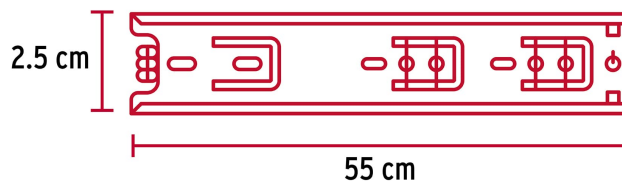

Imagenes complementarias

**El cajón sale
3/4 partes**