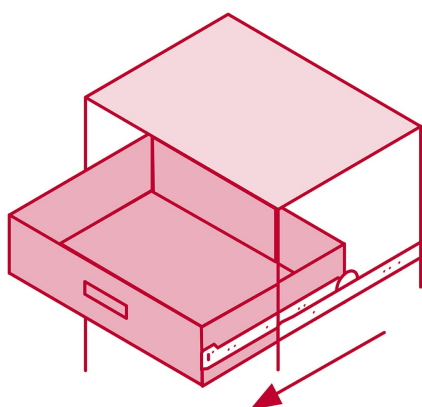

Imagenes complementarias

**El cajón sale
3/4 partes**