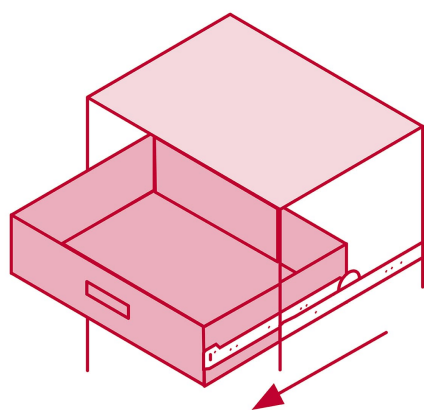

Imagenes complementarias

**El cajón sale
3/4 partes**