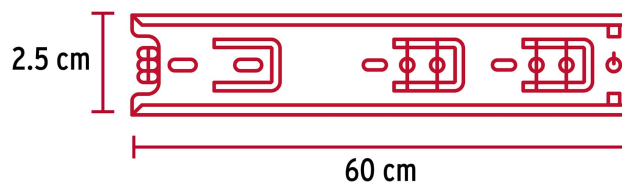

Imagenes complementarias

**El cajón sale
3/4 partes**