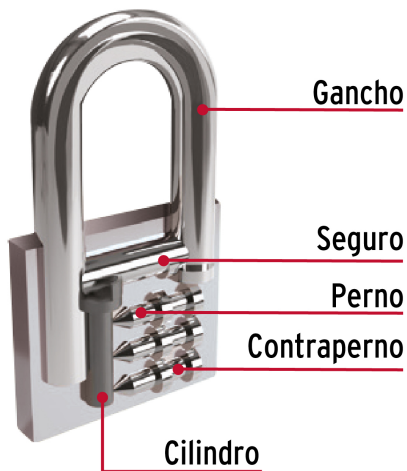

CÓDIGO: 43318 CLAVE: CHB-38

Candado de hierro 38 mm gancho corto en blíster, HERMEX

- Cuerpo de hierro en una sola pieza y gancho corto reforzado de acero con acabado cromado
- Seguro tipo perno, seguridad estándar
- Cilindro de latón sólido con 5 pines que brinda resistencia a robos
- Mecanismo interno resistente a la corrosión

Gancho de alta resistencia al corte

Certificaciones y garantías

Especificaciones

Nivel de seguridad	Básica (3)
Medida	38 mm
Dimensiones del gancho (alto x ancho x diámetro)	20 mm x 20 mm x 6 mm
Empaque individual	Blíster
Inner	6
Master	36
Pallet	3024

País de origen

Fabricado en China bajo las estrictas especificaciones de GRUPO TRUPER

Incluye

2 Llaves tradicionales (Para hacer duplicados utilice la forja TR2)

Imágenes complementarias

Partes

GUÍA DE CLASIFICACIÓN PARA CANDADOS

NIVEL DE SEGURIDAD

Manejamos 10 niveles de seguridad que van desde usos generales hasta máxima seguridad.

BÁSICA

Para aplicaciones generales como cajas de herramientas, puertas de jardines, puertas de muebles o cajones.