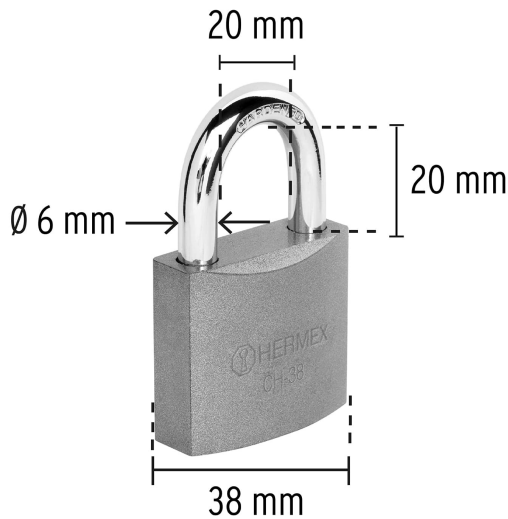

Resistencia a la corrosión