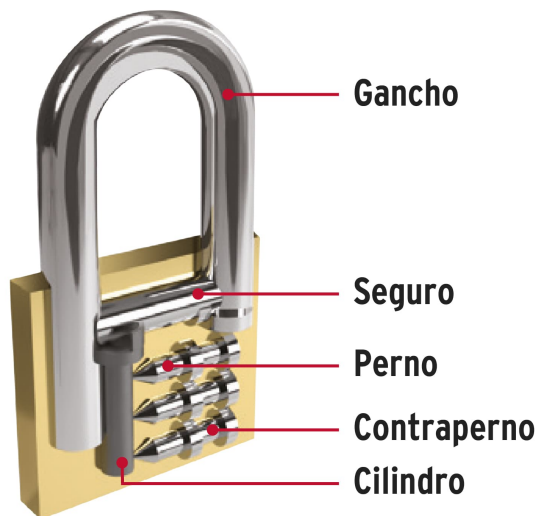

CÓDIGO: 43321 CLAVE: CH-38X2

Blíster con 2 candados de hierro de 38mm con gancho corto

- Cuerpo de hierro en una sola pieza, gancho corto de acero con acabado cromado
- Seguro tipo perno, seguridad estándar
- Cilindro de latón sólido con 5 pines que brinda resistencia a robos
- Mecanismo interno resistente a la corrosión

Gancho de alta resistencia al corte

Ambos candados abren con la misma llave

Certificaciones y garantías

Especificaciones

Nivel de seguridad	Básica (3)
Medida	38 mm
Empaque individual	Blíster
Pallet	1728
Inner	3
Master	36

País de origen

Fabricado en China bajo las estrictas especificaciones de GRUPO TRUPER

Incluye

2 Llaves tradicionales igualadas (Para hacer duplicados utilice la forja TR2)

Imágenes complementarias

Partes

Guía de clasificación para candados

Nivel de seguridad

Manejamos 10 niveles de seguridad que van desde usos generales hasta máxima seguridad.

| BÁSICA |

Para aplicaciones generales como cajas de herramientas, puertas de jardines, puertas de muebles o cajones.