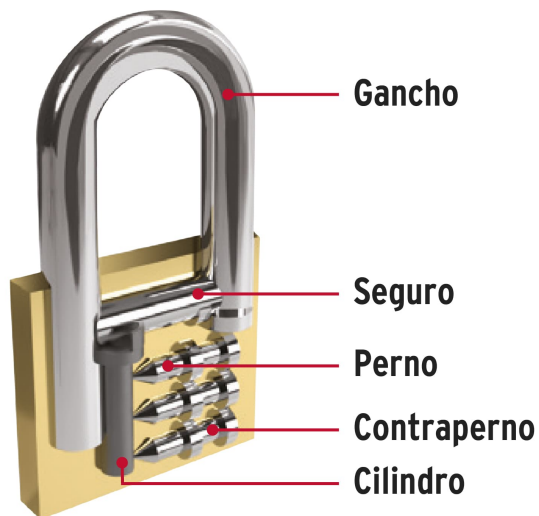

CÓDIGO: 43322 CLAVE: CH-45X2

Blíster con 2 candados de hierro de 45mm con gancho corto

- Cuerpo de hierro en una sola pieza, gancho corto de acero con acabado cromado
- Seguro tipo perno, seguridad estándar
- Cilindro de latón sólido con 6 pines que brinda resistencia a robos
- Mecanismo interno resistente a la corrosión

Gancho de alta resistencia al corte

Ambos candados abren con la misma llave

Certificaciones y garantías

Especificaciones

Nivel de seguridad	Alta (4)
Medida	45 mm
Empaque individual	Blíster
Pallet	1728
Inner	3
Master	36

País de origen

Fabricado en China bajo las estrictas especificaciones de GRUPO TRUPER

Incluye

2 Llaves tradicionales igualadas (Para hacer duplicados utilice la forja E109A)

Imagenes complementarias

Partes

Guía de clasificación para candados

Nivel de seguridad

Manejamos 10 niveles de seguridad que van desde usos generales hasta máxima seguridad.

Para aplicaciones que requieren mayor protección como armarios, casilleros, bicicletas, portones medianos o gabinetes eléctricos.