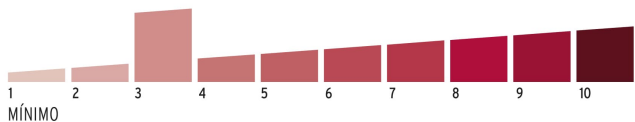

País de origen

Fabricado en China bajo las estrictas especificaciones de GRUPO TRUPER

Incluye

2 Llaves tradicionales (Para hacer duplicados utilice la forja TR2)

Imágenes complementarias

Guía de clasificación para candados

Nivel de seguridad

Manejamos 10 niveles de seguridad que van desde usos generales hasta máxima seguridad.