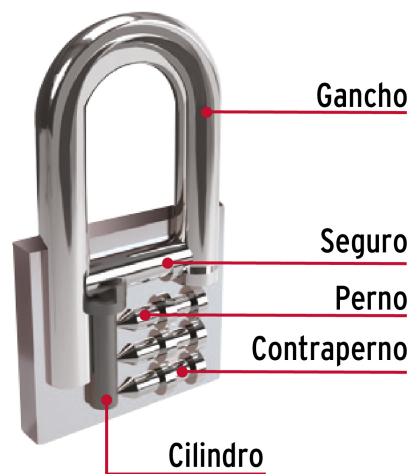

CÓDIGO: 43323 CLAVE: CH-38L

Candado de hierro 38 mm gancho largo en caja, HERMEX

- Cuerpo de hierro en una sola pieza y gancho largo reforzado de acero con acabado cromado
- Seguro tipo perno seguridad estándar
- Cilindro de latón sólido con 5 pines que brinda resistencia a robos
- Mecanismo interno resistente a la corrosión

País de origen

Fabricado en China bajo las estrictas especificaciones de GRUPO TRUPER

Incluye

2 Llaves tradicionales (Para hacer duplicados utilice la forja TR2)

Imágenes complementarias

Guía de clasificación para candados

Nivel de seguridad

Manejamos 10 niveles de seguridad que van desde usos generales hasta máxima seguridad.

BÁSICA

Para aplicaciones generales como cajas de herramientas, puertas de jardines, puertas de muebles o cajones.

Resistencia a la corrosión

Partes

Imágenes complementarias

EMPAQUE INDIVIDUAL

Peso: 0.15 kg (0.33 lb)

EMPAQUE INNER

Contiene: 6 piezas

Peso: 0.92 kg (2.03 lb)