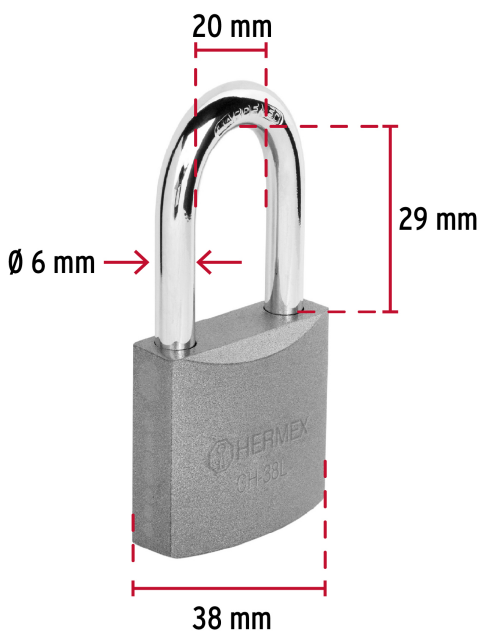

CÓDIGO: 43323 CLAVE: CH-38L

Candado de hierro 38 mm gancho largo en caja, HERMEX

- Cuerpo de hierro en una sola pieza y gancho largo reforzado de acero con acabado cromado
- Seguro tipo perno seguridad estándar
- Cilindro de latón sólido con 5 pines que brinda resistencia a robos
- Mecanismo interno resistente a la corrosión

Gancho de alta resistencia al corte

Certificaciones y garantías

Especificaciones

Nivel de seguridad	Básica (3)
Medida	38 mm
Dimensiones del gancho (alto x ancho x diámetro)	29 mm x 20 mm x 6 mm
Empaque individual	Caja
Inner	6
Master	36
Pallet	4536

Nivel de seguridad

Manejamos 10 niveles de seguridad que van desde usos generales hasta máxima seguridad.

BÁSICA

Para aplicaciones generales como cajas de herramientas, puertas de jardines, puertas de muebles o cajones.

Resistencia a la corrosión

Partes

Imágenes complementarias

EMPAQUE INDIVIDUAL

Peso: 0.15 kg (0.33 lb)

EMPAQUE INNER

Contiene: 6 piezas

Peso: 0.92 kg (2.03 lb)