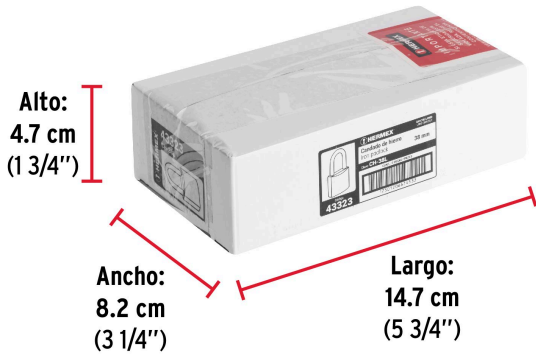

Gancho de alta resistencia al corte

Certificaciones y garantías

Especificaciones

Nivel de seguridad	Básica (3)
Medida	38 mm
Dimensiones del gancho (alto x ancho x diámetro)	29 mm x 20 mm x 6 mm
Empaque individual	Caja
Inner	6
Master	36
Pallet	4536

Datos de Empaque (Medidas y pesos aproximados)

Empaque Individual	Medidas: Alto: 7.7 cm (3") Ancho: 2.2 cm (3/4") Largo: 4 cm (1 1/2") Peso: 0.15 kg (0.33 lb)
Inner	Medidas: Alto: 4.7 cm (1 3/4") Ancho: 8.2 cm (3 1/4") Largo: 14.7 cm (5 3/4") Peso: 0.92 kg (2.03 lb)
Master	Medidas: Alto: 16.2 cm (6 1/4") Ancho: 17 cm (6 3/4") Largo: 18.2 cm (7 1/4") Peso: 5.74 kg (12.65 lb)

Resistencia a la corrosión

Partes

Imágenes complementarias

EMPAQUE INDIVIDUAL

Peso: 0.15 kg (0.33 lb)

EMPAQUE INNER

Contiene: 6 piezas

Peso: 0.92 kg (2.03 lb)

EMPAQUE MASTER

Contiene: 6 inner (36 piezas)

Peso: 5.74 kg (12.65 lb)