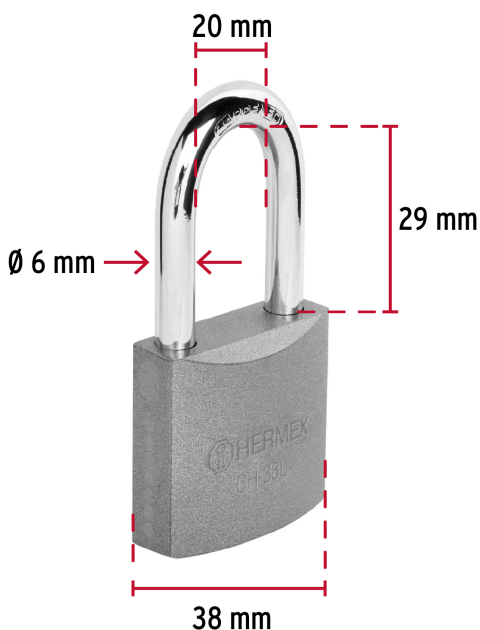

CÓDIGO: 43326 CLAVE: CHB-38L

Candado de hierro 38 mm gancho largo en blíster, HERMEX

- Cuerpo de hierro en una sola pieza y gancho largo reforzado de acero con acabado cromado
- Seguro tipo perno seguridad estándar
- Cilindro de latón sólido con 5 pines que brinda resistencia a robos
- Mecanismo interno resistente a la corrosión

Gancho de alta resistencia al corte

Certificaciones y garantías

Especificaciones

Inner	6
Nivel de seguridad	Básica (3)
Medida	38 mm
Dimensiones del gancho (alto x ancho x diámetro)	29 mm x 20 mm x 6 mm
Empaque individual	Blíster
Caja	6
Master	36
Pallet	1944

Nivel de seguridad

Manejamos 10 niveles de seguridad que van desde usos generales hasta máxima seguridad.

BÁSICA

Para aplicaciones generales como cajas de herramientas, puertas de jardines, puertas de muebles o cajones.

Resistencia a la corrosión

Partes

Imágenes complementarias

EMPAQUE INDIVIDUAL

Peso: 0.16 kg (0.35 lb)

EMPAQUE INNER

Contiene: 6 piezas

Peso: 1.02 kg (2.25 lb)