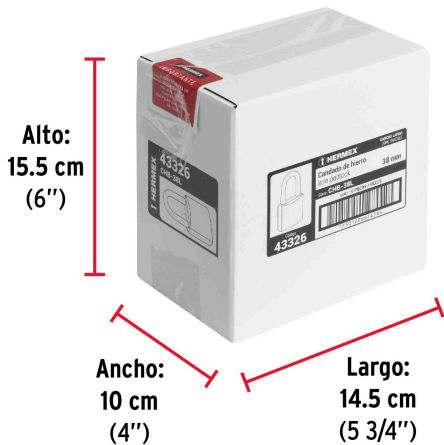

Gancho de alta resistencia al corte

Certificaciones y garantías

Especificaciones

Inner	6
Nivel de seguridad	Básica (3)
Medida	38 mm
Dimensiones del gancho (alto x ancho x diámetro)	29 mm x 20 mm x 6 mm
Empaque individual	Blíster
Caja	6
Master	36
Pallet	1944

Datos de Empaque (Medidas y pesos aproximados)

Empaque Individual	Medidas: Alto: 13.6 cm (5 1/4") Ancho: 3.1 cm (1 1/4") Largo: 9.2 cm (3 3/4") Peso: 0.16 kg (0.35 lb)
Inner	Medidas: Alto: 15.5 cm (6") Ancho: 10 cm (4") Largo: 14.5 cm (5 3/4") Peso: 1.02 kg (2.25 lb)
Master	Medidas: Alto: 17.5 cm (7") Ancho: 31.5 cm (12 1/2") Largo: 31.8 cm (12 1/2") Peso: 6.62 kg (14.59 lb)

Resistencia a la corrosión

Partes

Imágenes complementarias

EMPAQUE INDIVIDUAL

Peso: 0.16 kg (0.35 lb)

EMPAQUE INNER

Contiene: 6 piezas

Peso: 1.02 kg (2.25 lb)

EMPAQUE MASTER

Contiene: 6 inner (36 piezas)

Peso: 6.62 kg (14.59 lb)