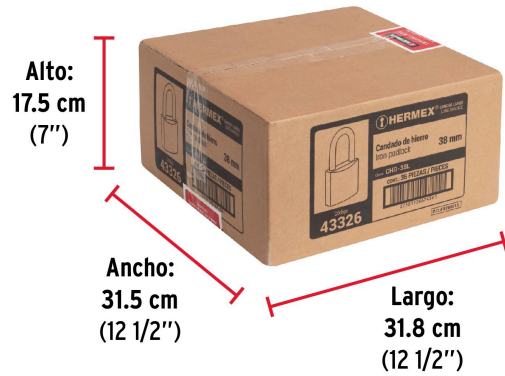

Gancho de alta resistencia al corte

Certificaciones y garantías

Especificaciones

Inner	6
Nivel de seguridad	Básica (3)
Medida	38 mm
Dimensiones del gancho (alto x ancho x diámetro)	29 mm x 20 mm x 6 mm
Empaque individual	Blíster
Caja	6
Master	36
Pallet	1944

Datos de Empaque (Medidas y pesos aproximados)

Empaque Individual	Medidas: Alto: 13.6 cm (5 1/4") Ancho: 3.1 cm (1 1/4") Largo: 9.2 cm (3 3/4") Peso: 0.16 kg (0.35 lb)
Inner	Medidas: Alto: 15.5 cm (6") Ancho: 10 cm (4") Largo: 14.5 cm (5 3/4") Peso: 1.02 kg (2.25 lb)
Master	Medidas: Alto: 17.5 cm (7") Ancho: 31.5 cm (12 1/2") Largo: 31.8 cm (12 1/2") Peso: 6.62 kg (14.59 lb)

Resistencia a la corrosión

Partes

Imágenes complementarias

EMPAQUE INDIVIDUAL

Peso: 0.16 kg (0.35 lb)

EMPAQUE INNER

Contiene: 6 piezas

Peso: 1.02 kg (2.25 lb)

EMPAQUE MASTER

Contiene: 6 inner (36 piezas)

Peso: 6.62 kg (14.59 lb)