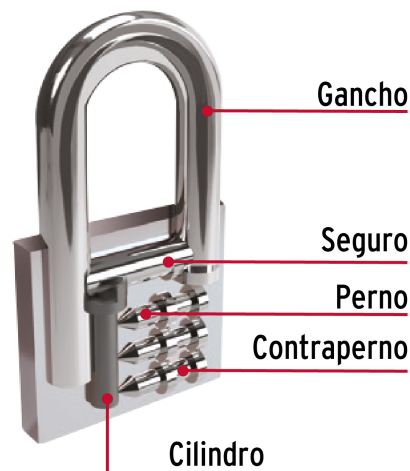

CÓDIGO: 43326 CLAVE: CHB-38L

Candado de hierro 38 mm gancho largo en blíster, HERMEX

- Cuerpo de hierro en una sola pieza y gancho largo reforzado de acero con acabado cromado
- Seguro tipo perno seguridad estándar
- Cilindro de latón sólido con 5 pines que brinda resistencia a robos
- Mecanismo interno resistente a la corrosión

País de origen

Fabricado en China bajo las estrictas especificaciones de GRUPO TRUPER

Incluye

2 Llaves tradicionales (Para hacer duplicados utilice la forja TR2)

Imágenes complementarias

Guía de clasificación para candados

Nivel de seguridad

Manejamos 10 niveles de seguridad que van desde usos generales hasta máxima seguridad.

BÁSICA

Para aplicaciones generales como cajas de herramientas, puertas de jardines, puertas de muebles o cajones.

Resistencia a la corrosión

Partes

Imágenes complementarias

EMPAQUE INDIVIDUAL

Peso: 0.16 kg (0.35 lb)

EMPAQUE INNER

Contiene: 6 piezas

Peso: 1.02 kg (2.25 lb)