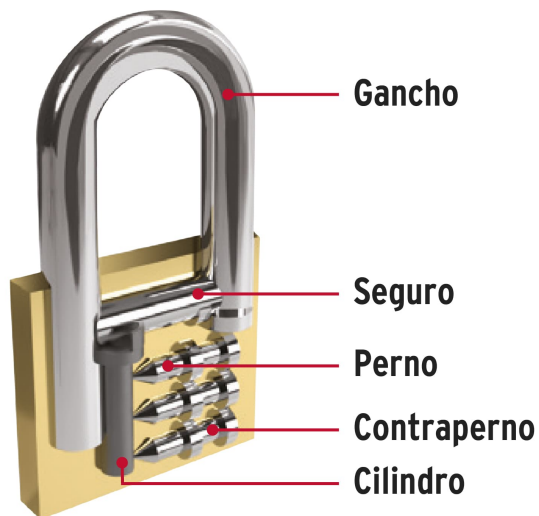

## Blíster con 2 candados de hierro de 38mm con gancho largo

- Cuerpo de hierro en una sola pieza, gancho largo de acero con acabado cromado
- Seguro tipo perno, seguridad estándar
- Cilindro de latón sólido con 5 pines que brinda resistencia a robos
- Mecanismo interno resistente a la corrosión

Gancho de alta resistencia al corte

Ambos candados abren con la misma llave

## Incluye

2 Llaves tradicionales igualadas (Para hacer duplicados utilice la forja TR2)

Imágenes complementarias

**Partes**

**Guía de clasificación para candados**

**Nivel de seguridad**

Manejamos 10 niveles de seguridad que van desde usos generales hasta máxima seguridad.

**| BÁSICA |**

Para aplicaciones generales como cajas de herramientas, puertas de jardines, puertas de muebles o cajones.

**Resistencia a la corrosión**