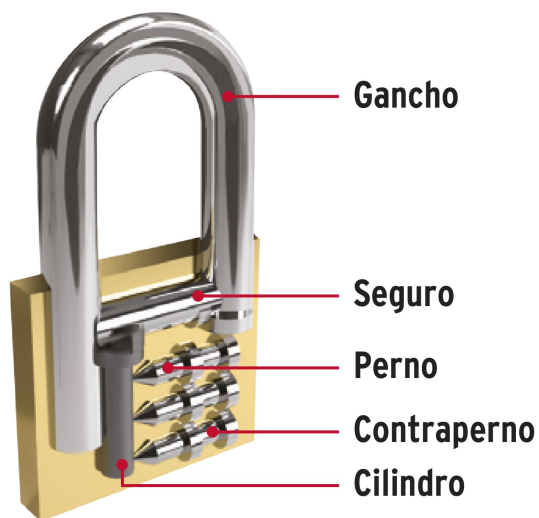

CÓDIGO: 43330 CLAVE: CH-45LX2

Blíster con 2 candados de hierro de 45mm con gancho largo

- Cuerpo de hierro en una sola pieza, gancho largo de acero con acabado cromado
- Seguro tipo perno, seguridad estándar
- Cilindro de latón sólido con 6 pines que brinda resistencia a robos
- Mecanismo interno resistente a la corrosión

Gancho de alta resistencia al corte

Ambos candados abren con la misma llave

LLAVE TRADICIONAL DE LATÓN

LUBRICACIÓN DE FORMA CONTINUA

Certificaciones y garantías

Especificaciones

Nivel de seguridad	Alta (4)
Medida	45 mm
Empaque individual	Blíster
Pallet	1728
Inner	3
Master	36

País de origen

Fabricado en China bajo las estrictas especificaciones de GRUPO TRUPER

Incluye

2 Llaves tradicionales igualadas (Para hacer duplicados utilice la forja E109A)

Imagenes complementarias

Partes

Guía de clasificación para candados

Nivel de seguridad

Manejamos 10 niveles de seguridad que van desde usos generales hasta máxima seguridad.

Para aplicaciones que requieren mayor protección como armarios, casilleros, bicicletas, portones medianos o gabinetes eléctricos.