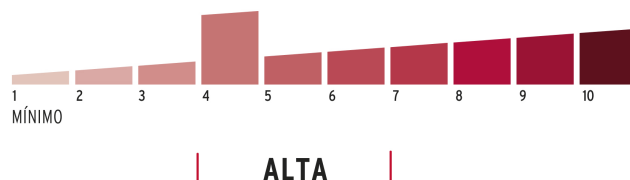

Guía de clasificación para candados

Nivel de seguridad

Manejamos 10 niveles de seguridad que van desde usos generales hasta máxima seguridad.