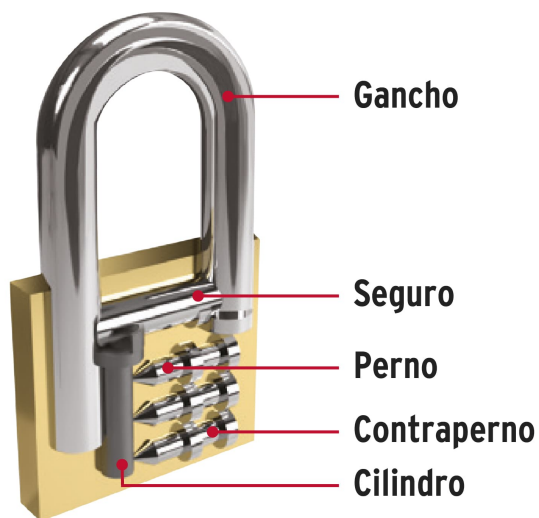

## Blíster con 2 candados de latón de 20mm con gancho corto

- Cuerpo de latón sólido con acabado pulido y gancho corto de acero templado con acabado cromado
- Seguro tipo perno, seguridad estándar
- Cilindro de latón sólido con 4 pines que brinda resistencia a robos
- Mecanismo interno resistente a la corrosión
- **Llave y componentes de latón para mayor vida útil**

### Especificaciones

Nivel de seguridad	Básica (2)
Medida	20 mm
Empaque individual	Blíster con 2 candados
Inner	3
Master	36
Pallet	2916

### Incluye

4 Llaves tradicionales (Para hacer duplicados utilice la forja CM2)

Imagenes complementarias

Partes

Resistencia a la corrosión

Guía de clasificación para candados

Nivel de seguridad

Manejamos 10 niveles de seguridad que van desde usos generales hasta máxima seguridad.

BÁSICA

Para aplicaciones generales como cajas de herramientas, puertas de jardines, puertas de muebles o cajones.

**Imágenes complementarias**