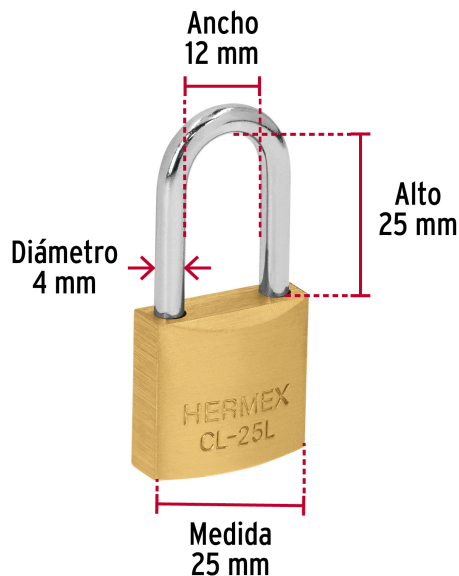

CÓDIGO: 43435 CLAVE: CL-25L

Blíster con 2 candados de latón de 25mm con gancho largo

- Cuerpo de latón sólido acabado pulido y gancho largo de acero con acabado cromado
- Seguro tipo perno, seguridad estándar
- Cilindro de latón sólido con 5 pines que brinda resistencia a robos
- Llave y componentes de latón para mayor vida útil
- Mecanismo interno resistente a la corrosión

Gancho de alta resistencia al corte

Ambos candados abren con la misma llave

Certificaciones y garantías

Especificaciones

Nivel de seguridad	Básica (2)
Medida	25 mm
Empaque individual	Blíster
Pallet	2592
Inner	3
Master	36

País de origen

Fabricado en China bajo las estrictas especificaciones de GRUPO TRUPER

Incluye

4 Llaves tradicionales igualadas (Para hacer duplicados utilice la forja CM2)

Imágenes complementarias

Partes

Guía de clasificación para candados

Nivel de seguridad

Manejamos 10 niveles de seguridad que van desde usos generales hasta máxima seguridad.

BÁSICA

Para aplicaciones generales como cajas de herramientas, puertas de jardines, puertas de muebles o cajones.