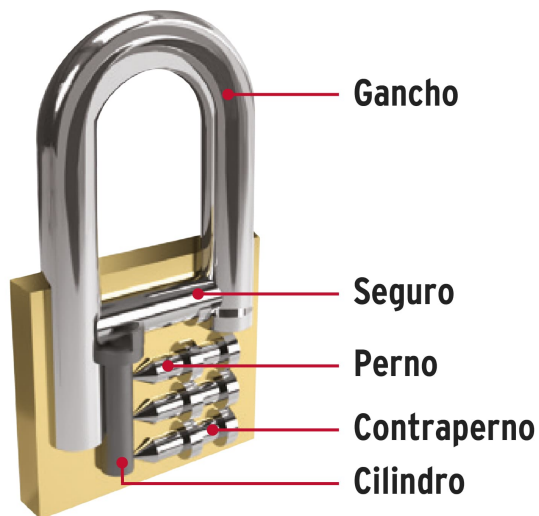

CÓDIGO: 43435 CLAVE: CL-25L

Blíster con 2 candados de latón de 25mm con gancho largo

- Cuerpo de latón sólido acabado pulido y gancho largo de acero con acabado cromado
- Seguro tipo perno, seguridad estándar
- Cilindro de latón sólido con 5 pines que brinda resistencia a robos
- Llave y componentes de latón para mayor vida útil
- Mecanismo interno resistente a la corrosión

Gancho de alta resistencia al corte

Ambos candados abren con la misma llave

Certificaciones y garantías

Especificaciones

Nivel de seguridad	Básica (2)
Medida	25 mm
Empaque individual	Blíster
Pallet	2592
Inner	3
Master	36

País de origen

Fabricado en China bajo las estrictas especificaciones de GRUPO TRUPER

Incluye

4 Llaves tradicionales igualadas (Para hacer duplicados utilice la forja CM2)

Imágenes complementarias

Partes

Guía de clasificación para candados

Nivel de seguridad

Manejamos 10 niveles de seguridad que van desde usos generales hasta máxima seguridad.

BÁSICA

Para aplicaciones generales como cajas de herramientas, puertas de jardines, puertas de muebles o cajones.