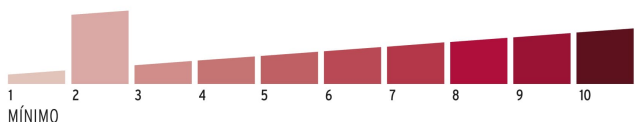

Guía de clasificación para candados

Nivel de seguridad

Manejamos 10 niveles de seguridad que van desde usos generales hasta máxima seguridad.