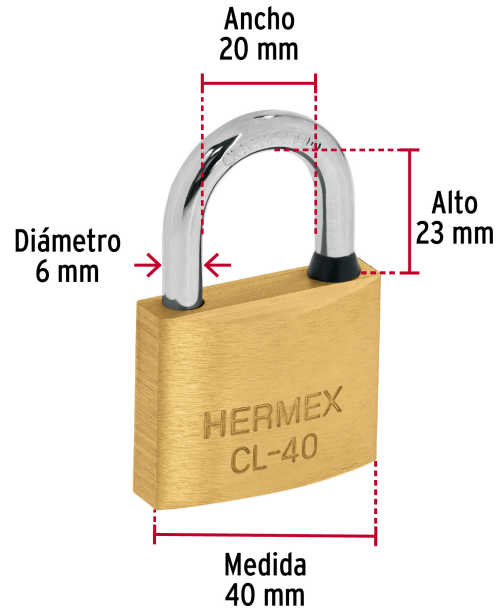

## Blíster con 2 candados de latón de 40mm con gancho corto

- Cuerpo de latón sólido con acabado pulido y gancho corto de acero templado con acabado cromado
- Seguro tipo perno, seguridad estándar
- Cilindro de latón sólido con 5 pines que brinda resistencia a robos
- Mecanismo interno resistente a la corrosión
- **Llave y componentes de latón para mayor vida útil**

Ambos candados abren con la misma llave

Gancho de alta resistencia al corte

### Especificaciones

Nivel de seguridad	Alta (5)
Medida	40 mm
Empaque individual	Blíster con 2 candados
Pallet	1512
Inner	3
Master	36

### Incluye

4 Llaves tradicionales (Para hacer duplicados utilice la forja TR2)

**Imágenes complementarias**

**Partes**

**Guía de clasificación para candados**

**Nivel de seguridad**

Manejamos 10 niveles de seguridad que van desde usos generales hasta máxima seguridad.