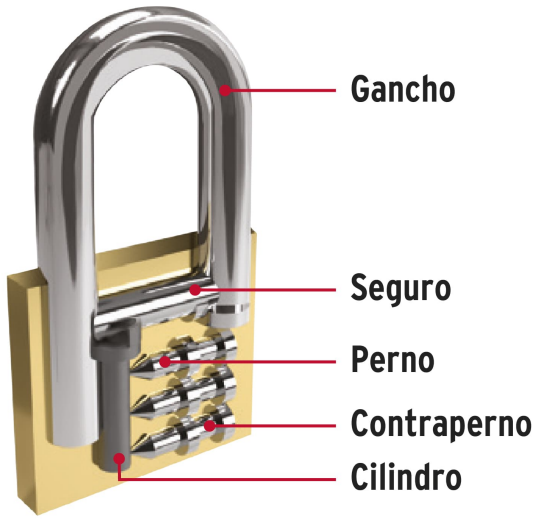

## Blíster con 2 candados de latón de 40mm con gancho corto

- Cuerpo de latón sólido con acabado pulido y gancho corto de acero templado con acabado cromado
- Seguro tipo perno, seguridad estándar
- Cilindro de latón sólido con 5 pines que brinda resistencia a robos
- Mecanismo interno resistente a la corrosión
- **Llave y componentes de latón para mayor vida útil**

Ambos candados abren con la misma llave

Gancho de alta resistencia al corte

### Especificaciones

Nivel de seguridad	Alta (5)
Medida	40 mm
Empaque individual	Blíster con 2 candados
Pallet	1512
Inner	3
Master	36

### Incluye

4 Llaves tradicionales (Para hacer duplicados utilice la forja TR2)

**Imágenes complementarias**

**Partes**

**Guía de clasificación para candados**

**Nivel de seguridad**

Manejamos 10 niveles de seguridad que van desde usos generales hasta máxima seguridad.