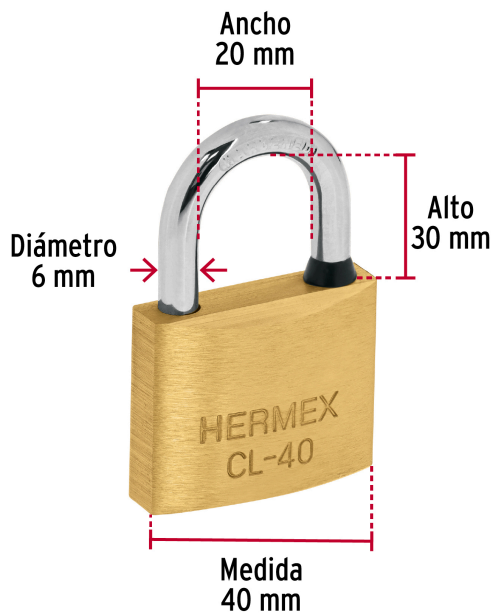

CÓDIGO: 43444 CLAVE: CL-40LX2

Blíster con 2 candados de latón de 40mm con gancho largo

- Cuerpo de latón sólido acabado pulido y gancho largo de acero con acabado cromado
- Seguro tipo perno, seguridad estándar
- Cilindro de latón sólido con 5 pernos que brinda resistencia a robos
- Llave y componentes de latón para mayor vida útil
- Mecanismo interno resistente a la corrosión

Gancho de alta resistencia al corte

Ambos candados abren con la misma llave

Certificaciones y garantías

Especificaciones

Nivel de seguridad	Alta (5)
Medida	40 mm
Empaque individual	Blíster
Pallet	1728
Inner	3
Master	36

País de origen

Fabricado en China bajo las estrictas especificaciones de GRUPO TRUPER

Incluye

4 Llaves tradicionales igualadas (Para hacer duplicados utilice la forja TR2)

Imagenes complementarias

Partes

Resistencia a la corrosión

Guía de clasificación para candados

Nivel de seguridad

Manejamos 10 niveles de seguridad que van desde usos generales hasta máxima seguridad.

ALTA

Para aplicaciones que requieren mayor protección como armarios, casilleros, bicicletas, portones medianos o gabinetes eléctricos.