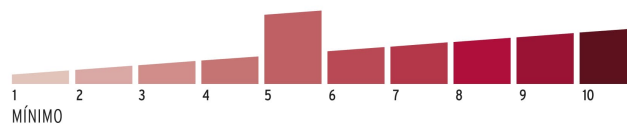

Guía de clasificación para candados

Nivel de seguridad

Manejamos 10 niveles de seguridad que van desde usos generales hasta máxima seguridad.

ALTA

Para aplicaciones que requieren mayor protección como armarios, casilleros, bicicletas, portones medianos o gabinetes eléctricos.