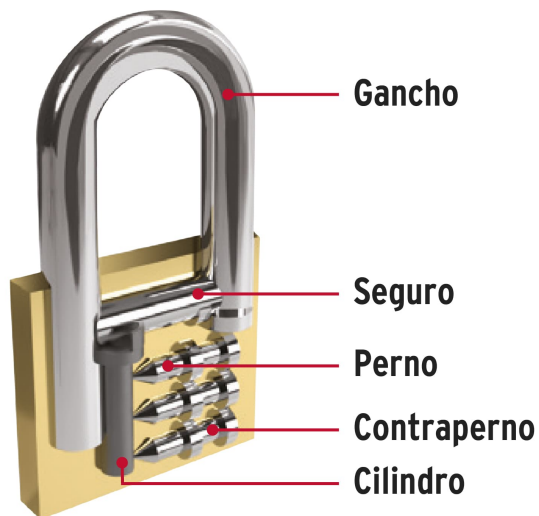

CÓDIGO: 43444 CLAVE: CL-40LX2

Blíster con 2 candados de latón de 40mm con gancho largo

- Cuerpo de latón sólido acabado pulido y gancho largo de acero con acabado cromado
- Seguro tipo perno, seguridad estándar
- Cilindro de latón sólido con 5 pernos que brinda resistencia a robos
- Llave y componentes de latón para mayor vida útil
- Mecanismo interno resistente a la corrosión

Gancho de alta resistencia al corte

Ambos candados abren con la misma llave

Certificaciones y garantías

Especificaciones

Nivel de seguridad	Alta (5)
Medida	40 mm
Empaque individual	Blíster
Pallet	1728
Inner	3
Master	36

País de origen

Fabricado en China bajo las estrictas especificaciones de GRUPO TRUPER

Incluye

4 Llaves tradicionales igualadas (Para hacer duplicados utilice la forja TR2)

Imagenes complementarias

Partes

Resistencia a la corrosión

Guía de clasificación para candados

Nivel de seguridad

Manejamos 10 niveles de seguridad que van desde usos generales hasta máxima seguridad.

ALTA

Para aplicaciones que requieren mayor protección como armarios, casilleros, bicicletas, portones medianos o gabinetes eléctricos.