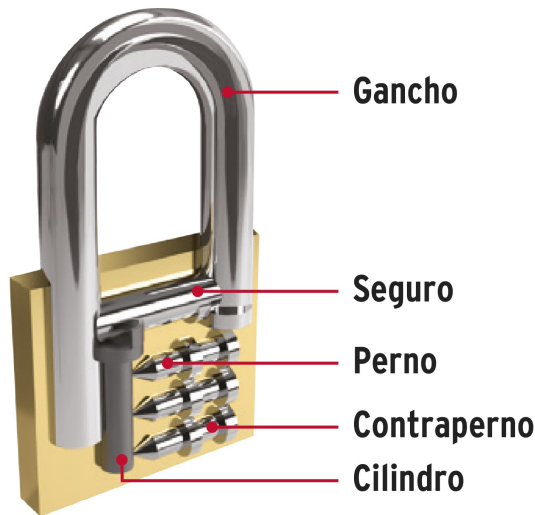

Datos de Empaque (Medidas y pesos aproximados)

Empaque Individual	Medidas: Alto: 15 cm (6") Ancho: 4.4 cm (1 3/4") Largo: 13.8 cm (5 1/2") Peso: 0.5 kg (1.1 lb)
Inner	Medidas: Alto: 12.5 cm (5") Ancho: 14.5 cm (5 1/2") Largo: 15.5 cm (6") Peso: 1.7 kg (3.75 lb)
Master	Medidas: Alto: 27.3 cm (10 3/4") Ancho: 30.2 cm (12") Largo: 32.7 cm (13") Peso: 14 kg (30.86 lb)

País de origen

Fabricado en China bajo las estrictas especificaciones de GRUPO TRUPER

Incluye

4 Llaves igualadas tradicionales (Para hacer duplicados utilice la forja TR2)

Imagenes complementarias

Guía de clasificación para candados

Nivel de seguridad

Manejamos 10 niveles de seguridad que van desde usos generales hasta máxima seguridad.

Para aplicaciones que requieren mayor protección como armarios, casilleros, bicicletas, portones medianos o gabinetes eléctricos.

Partes