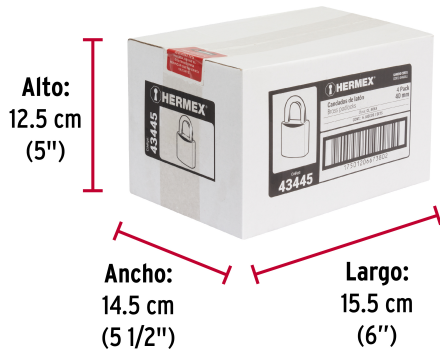

Nivel de seguridad	Alta (5)
Medida	40 mm
Dimensiones del gancho (alto x ancho x diámetro)	23 x 20 x 6
Empaque individual	Blíster con 4 candados
Inner	3
Master	24
Pallet	1152

Datos de Empaque (Medidas y pesos aproximados)

Empaque Individual	Medidas: Alto: 15 cm (6") Ancho: 4.4 cm (1 3/4") Largo: 13.8 cm (5 1/2") Peso: 0.5 kg (1.1 lb)
Inner	Medidas: Alto: 12.5 cm (5") Ancho: 14.5 cm (5 1/2") Largo: 15.5 cm (6") Peso: 1.7 kg (3.75 lb)
Master	Medidas: Alto: 27.3 cm (10 3/4") Ancho: 30.2 cm (12") Largo: 32.7 cm (13") Peso: 14 kg (30.86 lb)

Partes

Imágenes complementarias

Resistencia a la corrosión

EMPAQUE INDIVIDUAL

Peso: 0.5 kg (1.1 lb)

EMPAQUE INNER

Contiene: 6 piezas

Peso: 1.7 kg (3.75 lb)

EMPAQUE MASTER

Contiene: 4 inner (24 piezas)

Peso: 14 kg (30.86 lb)