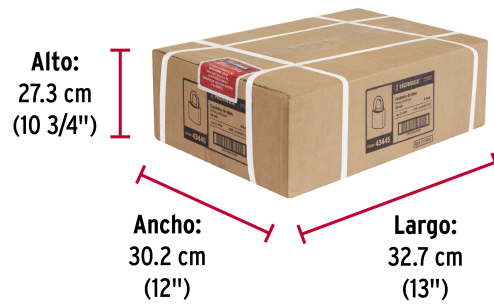

Nivel de seguridad	Alta (5)
Medida	40 mm
Dimensiones del gancho (alto x ancho x diámetro)	23 x 20 x 6
Empaque individual	Blíster con 4 candados
Inner	3
Master	24
Pallet	1152

Datos de Empaque (Medidas y pesos aproximados)

Empaque Individual	Medidas: Alto: 15 cm (6") Ancho: 4.4 cm (1 3/4") Largo: 13.8 cm (5 1/2") Peso: 0.5 kg (1.1 lb)
Inner	Medidas: Alto: 12.5 cm (5") Ancho: 14.5 cm (5 1/2") Largo: 15.5 cm (6") Peso: 1.7 kg (3.75 lb)
Master	Medidas: Alto: 27.3 cm (10 3/4") Ancho: 30.2 cm (12") Largo: 32.7 cm (13") Peso: 14 kg (30.86 lb)

Partes

Imágenes complementarias

Resistencia a la corrosión

EMPAQUE INDIVIDUAL

Peso: 0.5 kg (1.1 lb)

EMPAQUE INNER

Contiene: 6 piezas

Peso: 1.7 kg (3.75 lb)

EMPAQUE MASTER

Contiene: 4 inner (24 piezas)

Peso: 14 kg (30.86 lb)