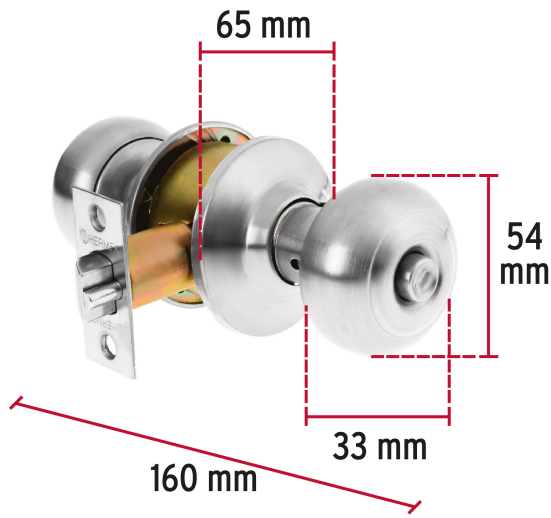

## Cerradura tipo oval para recámara, cromo mate, HERMEX

- Cerrojo con llave al exterior y botón de seguridad al interior
- Mecanismo cilíndrico con cilindro de latón sólido
- Perilla y escudo de acero inoxidable, acabado cromo mate
- Para colocación en puertas con espesor de 1-1/4" a 1-3/4" (32 a 45 mm)

### Especificaciones

<b>Función (instalación)</b>	Recámara
<b>Acabado</b>	Cromo mate
<b>Perilla</b>	Acero inoxidable
<b>Escudo</b>	Acero inoxidable
<b>Ciclos (cierre y apertura)</b>	400 000
<b>Espesor de puerta</b>	1-1/4" a 1-3/4" (32 a 45 mm)
<b>Material de las llaves</b>	Latón niquelado
<b>Dimensiones (diámetro de chapetón x largo)</b>	65 x 160 mm
<b>Dimensiones de perilla (largo x diámetro)</b>	33 x 54 mm
<b>Empaque individual</b>	Blíster
<b>Inner</b>	3
<b>Master</b>	12
<b>Backset (Distancia al centro)</b>	60 mm
<b>Pallet</b>	432

**País de origen**

Fabricado en China bajo las estrictas especificaciones de GRUPO TRUPER

**Incluye**

2 Llaves tradicionales (Para hacer duplicados utilice la forja E109A)

Picaporte

Contra

Tornillería para su instalación

Plantilla

**Imágenes complementarias****Mecanismo cilíndrico**

Imágenes complementarias