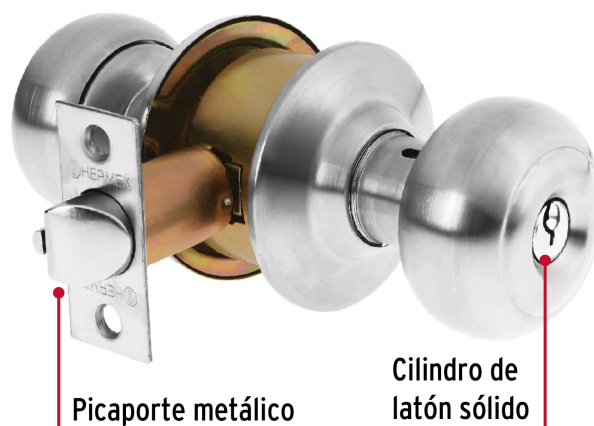

## Cerradura tipo oval para recámara, cromo mate, HERMEX

- Cerrojo con llave al exterior y botón de seguridad al interior
- Mecanismo cilíndrico con cilindro de latón sólido
- Perilla y escudo de acero inoxidable, acabado cromo mate
- Para colocación en puertas con espesor de 1-1/4" a 1-3/4" (32 a 45 mm)

### Especificaciones

<b>Función (instalación)</b>	Recámara
<b>Acabado</b>	Cromo mate
<b>Perilla</b>	Acero inoxidable
<b>Escudo</b>	Acero inoxidable
<b>Ciclos (cierre y apertura)</b>	400 000
<b>Espesor de puerta</b>	1-1/4" a 1-3/4" (32 a 45 mm)
<b>Material de las llaves</b>	Latón niquelado
<b>Dimensiones (diámetro de chapetón x largo)</b>	65 x 160 mm
<b>Dimensiones de perilla (largo x diámetro)</b>	33 x 54 mm
<b>Empaque individual</b>	Blíster
<b>Inner</b>	3
<b>Master</b>	12
<b>Backset (Distancia al centro)</b>	60 mm
<b>Pallet</b>	432

**País de origen**

Fabricado en China bajo las estrictas especificaciones de GRUPO TRUPER

**Incluye**

2 Llaves tradicionales (Para hacer duplicados utilice la forja E109A)

Picaporte

Contra

Tornillería para su instalación

Plantilla

**Imágenes complementarias****Mecanismo cilíndrico**

Imágenes complementarias