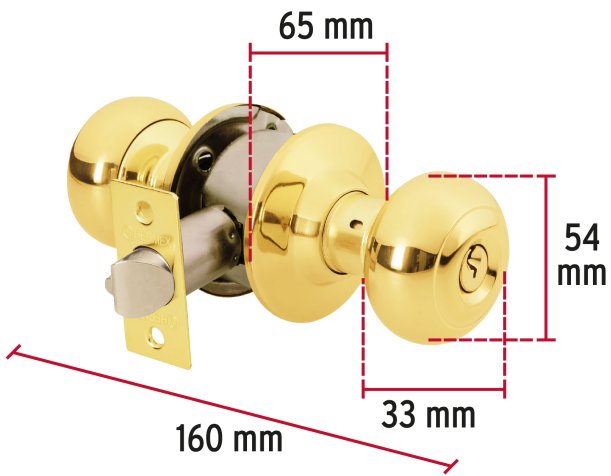

CÓDIGO: 43457 CLAVE: CEPO-12E

Cerradura tipo oval para entrada, latón brillante, HERMEX

- Cerrojo con llave al exterior, sin botón al interior
- Mecanismo cilíndrico con cilindro de latón sólido
- Perilla y escudo de latón, acabado latón brillante
- Para colocación en puertas con espesor de 1-1/4" a 1-3/4" (32 a 45 mm)

Llave tradicional

Certificaciones y garantías

Especificaciones

Función (instalación)	Entrada
Acabado	Latón brillante
Perilla	Latón
Escudo	Latón
Ciclos (cierre y apertura)	400 000
Espesor de puerta	1-1/4" a 1-3/4" (32 a 45 mm)
Material de las llaves	Latón niquelado
Backset (Distancia al centro)	60 mm
Dimensiones (diámetro de chapetón x largo)	65 x 160 mm
Dimensiones de perilla (largo x diámetro)	33 x 54 mm
Empaque individual	Blíster
Inner	3
Master	12
Pallet	384

Plantilla

Imagenes complementarias**Mecanismo cilíndrico**

Imágenes complementarias

Entrada

Llave al exterior, sin botón al interior.
 Picaporte de seguridad.
 La perilla exterior sólo abre con llave.

Seguridad Standard

Llave Tradicional

Utilizan llaves planas, las muescas que descifran la combinación se encuentran únicamente en la parte superior.