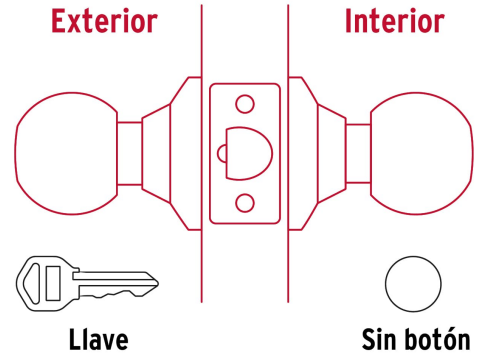

CÓDIGO: 43457 CLAVE: CEPO-12E

Cerradura tipo oval para entrada, latón brillante, HERMEX

- Cerrojo con llave al exterior, sin botón al interior
- Mecanismo cilíndrico con cilindro de latón sólido
- Perilla y escudo de latón, acabado latón brillante
- Para colocación en puertas con espesor de 1-1/4" a 1-3/4" (32 a 45 mm)

Llave tradicional

Certificaciones y garantías

Especificaciones

Función (instalación)	Entrada
Acabado	Latón brillante
Perilla	Latón
Escudo	Latón
Ciclos (cierre y apertura)	400 000
Espesor de puerta	1-1/4" a 1-3/4" (32 a 45 mm)
Material de las llaves	Latón niquelado
Backset (Distancia al centro)	60 mm
Dimensiones (diámetro de chapetón x largo)	65 x 160 mm
Dimensiones de perilla (largo x diámetro)	33 x 54 mm
Empaque individual	Blíster
Inner	3
Master	12
Pallet	384

Plantilla

Imagenes complementarias**Mecanismo cilíndrico**

Imágenes complementarias

Entrada

Llave al exterior, sin botón al interior.
 Picaporte de seguridad.
 La perilla exterior sólo abre con llave.

Seguridad Standard

Llave Tradicional

Utilizan llaves planas, las muescas que descifran la combinación se encuentran únicamente en la parte superior.