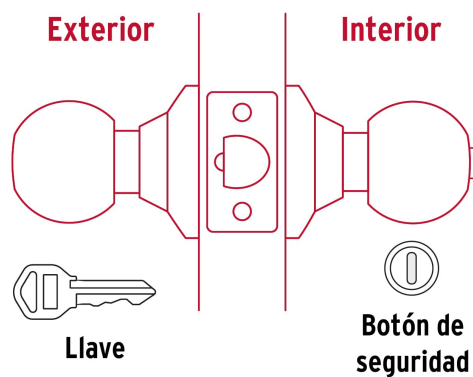

CÓDIGO: 43458 CLAVE: CEPO-12R

Cerradura tipo oval para recámara, latón brillante, HERMEX

- Cerrojo con llave al exterior y botón de seguridad al interior
- Mecanismo cilíndrico con cilindro de latón sólido
- Perilla y escudo de latón, acabado latón brillante
- Para colocación en puertas con espesor de 1-1/4" a 1-3/4" (32 a 45 mm)

Llave tradicional

Certificaciones y garantías

Especificaciones

Función (instalación)	Recámara
Acabado	Latón brillante
Perilla	Latón
Escudo	Latón
Ciclos (cierre y apertura)	400 000
Espesor de puerta	1-1/4" a 1-3/4" (32 a 45 mm)
Material de las llaves	Latón niquelado
Dimensiones (diámetro de chapetón x largo)	65 x 160 mm
Dimensiones de perilla (largo x diámetro)	33 x 54 mm
Empaque individual	Blíster
Inner	3
Master	12
Backset (Distancia al centro)	60 mm
Pallet	384

Plantilla

Imagenes complementarias**Mecanismo cilíndrico**

Imágenes complementarias

Recámara

El giro de cualquier perilla retrae el picaporte. La perilla exterior queda fija al presionar el botón de la perilla interior. El botón de seguridad queda libre al girar la perilla interior o al abrir con llave.

Seguridad Standard

Llave Tradicional

Utilizan llaves planas, las muescas que descifran la combinación se encuentran únicamente en la parte superior.