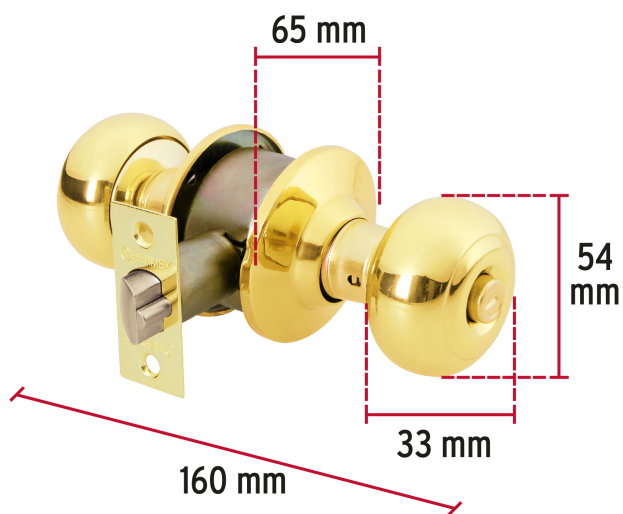

CÓDIGO: 43458 CLAVE: CEPO-12R

Cerradura tipo oval para recámara, latón brillante, HERMEX

- Cerrojo con llave al exterior y botón de seguridad al interior
- Mecanismo cilíndrico con cilindro de latón sólido
- Perilla y escudo de latón, acabado latón brillante
- Para colocación en puertas con espesor de 1-1/4" a 1-3/4" (32 a 45 mm)

Llave tradicional

Certificaciones y garantías

Especificaciones

Función (instalación)	Recámara
Acabado	Latón brillante
Perilla	Latón
Escudo	Latón
Ciclos (cierre y apertura)	400 000
Espesor de puerta	1-1/4" a 1-3/4" (32 a 45 mm)
Material de las llaves	Latón niquelado
Dimensiones (diámetro de chapetón x largo)	65 x 160 mm
Dimensiones de perilla (largo x diámetro)	33 x 54 mm
Empaque individual	Blíster
Inner	3
Master	12
Backset (Distancia al centro)	60 mm
Pallet	384

País de origen**Fabricado en China bajo las estrictas especificaciones de GRUPO TRUPER****Incluye**

2 Llaves tradicionales (Para hacer duplicados utilice la forja E109A)

Picaporte

Contra

Tornillería para su instalación

Plantilla

Imagenes complementarias**Mecanismo cilíndrico**

Imágenes complementarias

Recámara

El giro de cualquier perilla retrae el picaporte. La perilla exterior queda fija al presionar el botón de la perilla interior. El botón de seguridad queda libre al girar la perilla interior o al abrir con llave.