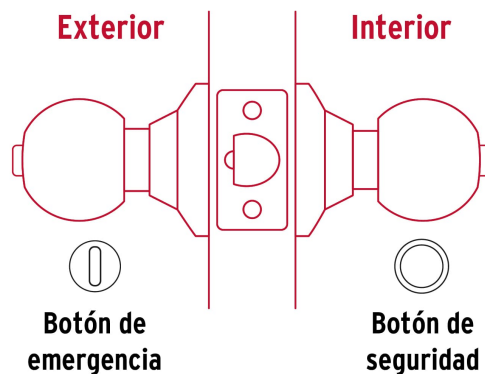

CÓDIGO: 43462 CLAVE: CEPO-31B

Cerradura tipo esfera para baño, cromo mate, HERMEX

- Cerrojo con botón de emergencia al exterior y botón de seguridad al interior
- Mecanismo cilíndrico con cilindro de latón sólido
- Perilla y escudo de acero inoxidable, acabado cromo mate
- Para colocación en puertas con espesor de 1-1/4" a 1-3/4" (32 a 45 mm)

Certificaciones y garantías

- Garantizado contra defectos de fabricación o mano de obra. La garantía se puede hacer válida con cualquier distribuidor de TRUPER

Especificaciones

Función (instalación)	Baño
Acabado	Cromo mate
Perilla	Acero inoxidable
Escudo	Acero inoxidable
Ciclos (cierre y apertura)	400 000
Espesor de puerta	1-1/4" a 1-3/4" (32 a 45 mm)
Backset (Distancia al centro)	60 mm
Dimensiones (diámetro de chapetón x largo)	65 x 170 mm
Dimensiones de perilla (largo x diámetro)	37.5 x 51 mm
Empaque individual	Blíster
Inner	3
Master	12
Pallet	384

Mecanismo cilíndrico

Picaporte metálico

Cilindro de latón sólido

Baño

La perilla exterior se bloquea presionando el botón de la perilla interior.

En caso de emergencia, girar el botón exterior con una moneda o desarmador.

Imágenes complementarias