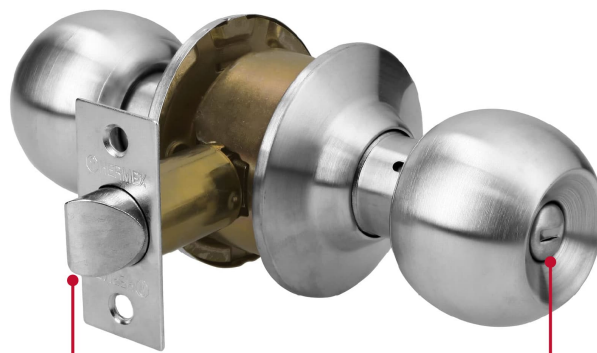

CÓDIGO: 43462 CLAVE: CEPO-31B

Cerradura tipo esfera para baño, cromo mate, HERMEX

- Cerrojo con botón de emergencia al exterior y botón de seguridad al interior
- Mecanismo cilíndrico con cilindro de latón sólido
- Perilla y escudo de acero inoxidable, acabado cromo mate
- Para colocación en puertas con espesor de 1-1/4" a 1-3/4" (32 a 45 mm)

Certificaciones y garantías

- Garantizado contra defectos de fabricación o mano de obra. La garantía se puede hacer válida con cualquier distribuidor de TRUPER

Especificaciones

Función (instalación)	Baño
Acabado	Cromo mate
Perilla	Acero inoxidable
Escudo	Acero inoxidable
Ciclos (cierre y apertura)	400 000
Espesor de puerta	1-1/4" a 1-3/4" (32 a 45 mm)
Backset (Distancia al centro)	60 mm
Dimensiones (diámetro de chapetón x largo)	65 x 170 mm
Dimensiones de perilla (largo x diámetro)	37.5 x 51 mm
Empaque individual	Blíster
Inner	3
Master	12
Pallet	384

Mecanismo cilíndrico

Picaporte metálico

Cilindro de latón sólido

Baño

La perilla exterior se bloquea presionando el botón de la perilla interior.

En caso de emergencia, girar el botón exterior con una moneda o desarmador.