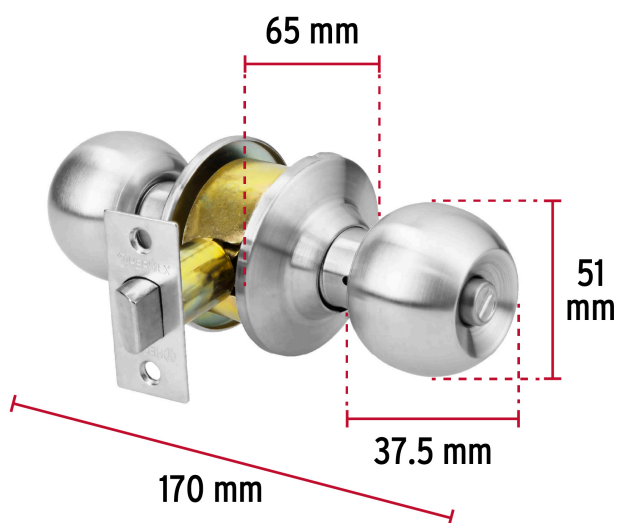

CÓDIGO: 43462 CLAVE: CEPO-31B

Cerradura tipo esfera para baño, cromo mate, HERMEX

- Cerrojo con botón de emergencia al exterior y botón de seguridad al interior
- Mecanismo cilíndrico con cilindro de latón sólido
- Perilla y escudo de acero inoxidable, acabado cromo mate
- Para colocación en puertas con espesor de 1-1/4" a 1-3/4" (32 a 45 mm)

Certificaciones y garantías

- Garantizado contra defectos de fabricación o mano de obra. La garantía se puede hacer válida con cualquier distribuidor de TRUPER

Especificaciones

Función (instalación)	Baño
Acabado	Cromo mate
Perilla	Acero inoxidable
Escudo	Acero inoxidable
Ciclos (cierre y apertura)	400 000
Espesor de puerta	1-1/4" a 1-3/4" (32 a 45 mm)
Backset (Distancia al centro)	60 mm
Dimensiones (diámetro de chapetón x largo)	65 x 170 mm
Dimensiones de perilla (largo x diámetro)	37.5 x 51 mm
Empaque individual	Blíster
Inner	3
Master	12
Pallet	384

Mecanismo cilíndrico

Picaporte metálico

Cilindro de latón sólido

Baño

La perilla exterior se bloquea presionando el botón de la perilla interior.

En caso de emergencia, girar el botón exterior con una moneda o desarmador.