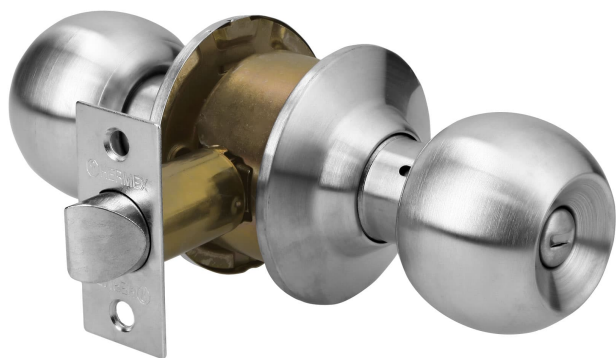

CÓDIGO: 43462 CLAVE: CEPO-31B

Cerradura tipo esfera para baño, cromo mate, HERMEX

- Cerrojo con botón de emergencia al exterior y botón de seguridad al interior
- Mecanismo cilíndrico con cilindro de latón sólido
- Perilla y escudo de acero inoxidable, acabado cromo mate
- Para colocación en puertas con espesor de 1-1/4" a 1-3/4" (32 a 45 mm)

Certificaciones y garantías

- Garantizado contra defectos de fabricación o mano de obra. La garantía se puede hacer válida con cualquier distribuidor de TRUPER

Especificaciones

Función (instalación)	Baño
Acabado	Cromo mate
Perilla	Acero inoxidable
Escudo	Acero inoxidable
Ciclos (cierre y apertura)	400 000
Espesor de puerta	1-1/4" a 1-3/4" (32 a 45 mm)
Backset (Distancia al centro)	60 mm
Dimensiones (diámetro de chapetón x largo)	65 x 170 mm
Dimensiones de perilla (largo x diámetro)	37.5 x 51 mm
Empaque individual	Blíster
Inner	3
Master	12
Pallet	384

Mecanismo cilíndrico

Picaporte metálico

Cilindro de latón sólido

Baño

La perilla exterior se bloquea presionando el botón de la perilla interior.

En caso de emergencia, girar el botón exterior con una moneda o desarmador.