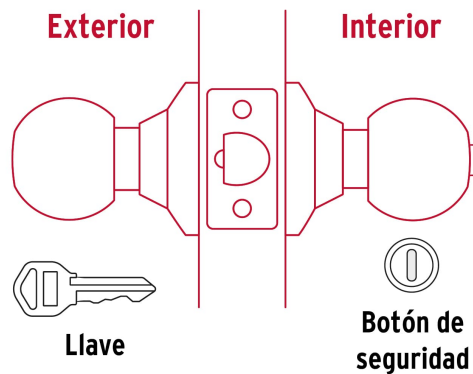

CÓDIGO: 43464 CLAVE: CEPO-31R

Cerradura tipo esfera para recámara, cromo mate, HERMEX

- Cerrojo con llave al exterior y botón de seguridad al interior
- Mecanismo cilíndrico con cilindro de latón sólido
- Perilla y escudo de acero inoxidable, acabado cromo mate
- Para colocación en puertas con espesor de 1-1/4" a 1-3/4" (32 a 45 mm)

Certificaciones y garantías

Especificaciones

Función (instalación)	Recámara
Acabado	Cromo mate
Perilla	Acero inoxidable
Escudo	Acero inoxidable
Ciclos (cierre y apertura)	400 000
Espesor de puerta	1-1/4" a 1-3/4" (32 a 45 mm)
Material de las llaves	Acero niquelado
Backset (Distancia al centro)	60 mm
Dimensiones (diámetro de chapetón x largo)	65 x 170 mm
Dimensiones de perilla (largo x diámetro)	37.5 x 51 mm
Empaque individual	Blíster
Inner	3
Master	12
Pallet	384

Plantilla

Imágenes complementarias**Mecanismo cilíndrico**

Imagenes complementarias

Recámara

El giro de cualquier perilla retrae el picaporte. La perilla exterior queda fija al presionar el botón de la perilla interior. El botón de seguridad queda libre al girar la perilla interior o al abrir con llave.

Seguridad Standard

Llave Tradicional

Utilizan llaves planas, las muescas que descifran la combinación se encuentran únicamente en la parte superior.