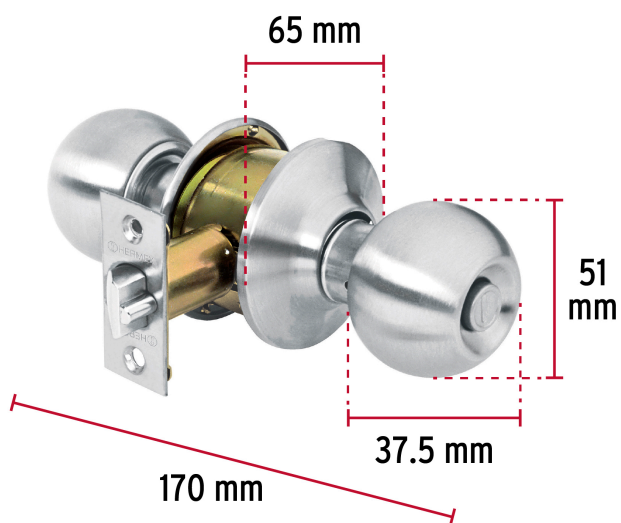

CÓDIGO: 43464 CLAVE: CEPO-31R

Cerradura tipo esfera para recámara, cromo mate, HERMEX

- Cerrojo con llave al exterior y botón de seguridad al interior
- Mecanismo cilíndrico con cilindro de latón sólido
- Perilla y escudo de acero inoxidable, acabado cromo mate
- Para colocación en puertas con espesor de 1-1/4" a 1-3/4" (32 a 45 mm)

Certificaciones y garantías

Especificaciones

Función (instalación)	Recámara
Acabado	Cromo mate
Perilla	Acero inoxidable
Escudo	Acero inoxidable
Ciclos (cierre y apertura)	400 000
Espesor de puerta	1-1/4" a 1-3/4" (32 a 45 mm)
Material de las llaves	Acero niquelado
Backset (Distancia al centro)	60 mm
Dimensiones (diámetro de chapetón x largo)	65 x 170 mm
Dimensiones de perilla (largo x diámetro)	37.5 x 51 mm
Empaque individual	Blíster
Inner	3
Master	12
Pallet	384

País de origen

Fabricado en China bajo las estrictas especificaciones de GRUPO TRUPER

Incluye

2 Llaves tradicionales (Para hacer duplicados utilice la forja E109A)

Picaporte

Contra

Tornillería para su instalación

Plantilla

Imágenes complementarias**Mecanismo cilíndrico**

Imagenes complementarias

Recámara

El giro de cualquier perilla retrae el picaporte. La perilla exterior queda fija al presionar el botón de la perilla interior. El botón de seguridad queda libre al girar la perilla interior o al abrir con llave.