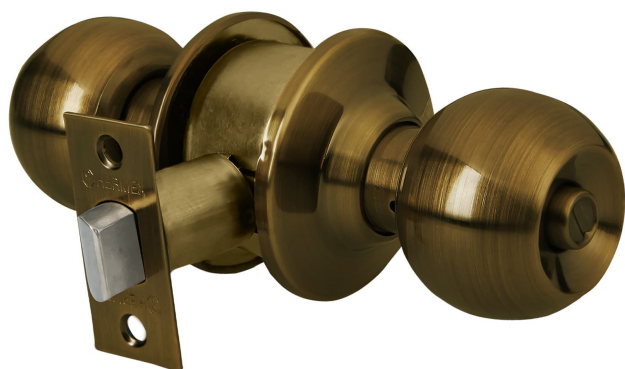

CÓDIGO: 43468 CLAVE: CEPO-21B

## Cerradura tipo esfera para baño, latón antiguo, HERMEX

- Cerrojo con botón de emergencia al exterior y botón de seguridad al interior
- Mecanismo cilíndrico con cilindro de latón sólido
- Perilla de acero inoxidable y escudo de latón, acabado latón antiguo
- Para colocación en puertas con espesor de 1-1/4" a 1-3/4" (32 a 45 mm)

### Especificaciones

<b>Función (instalación)</b>	Baño
<b>Acabado</b>	Latón antiguo
<b>Perilla</b>	Acero inoxidable
<b>Escudo</b>	Latón
<b>Ciclos (cierre y apertura)</b>	400 000
<b>Espesor de puerta</b>	1-1/4" a 1-3/4" (32 a 45 mm)
<b>Backset (Distancia al centro)</b>	60 mm
<b>Dimensiones (diámetro de chapetón x largo)</b>	65 x 170 mm
<b>Dimensiones de perilla (largo x diámetro)</b>	37.5 x 51 mm
<b>Empaque individual</b>	Blíster
<b>Inner</b>	3
<b>Master</b>	12
<b>Pallet</b>	384

**Mecanismo cilíndrico**

**Baño**

La perilla exterior se bloquea presionando el botón de la perilla interior.

En caso de emergencia, girar el botón exterior con una moneda o desarmador.

Imagenes complementarias