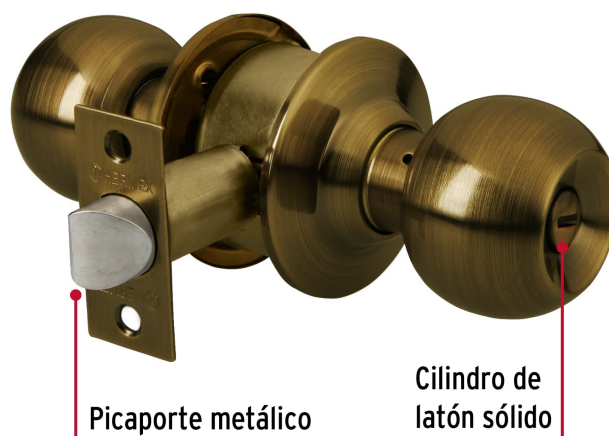

CÓDIGO: 43468 CLAVE: CEPO-21B

## Cerradura tipo esfera para baño, latón antiguo, HERMEX

- Cerrojo con botón de emergencia al exterior y botón de seguridad al interior
- Mecanismo cilíndrico con cilindro de latón sólido
- Perilla de acero inoxidable y escudo de latón, acabado latón antiguo
- Para colocación en puertas con espesor de 1-1/4" a 1-3/4" (32 a 45 mm)

### Especificaciones

<b>Función (instalación)</b>	Baño
<b>Acabado</b>	Latón antiguo
<b>Perilla</b>	Acero inoxidable
<b>Escudo</b>	Latón
<b>Ciclos (cierre y apertura)</b>	400 000
<b>Espesor de puerta</b>	1-1/4" a 1-3/4" (32 a 45 mm)
<b>Backset (Distancia al centro)</b>	60 mm
<b>Dimensiones (diámetro de chapetón x largo)</b>	65 x 170 mm
<b>Dimensiones de perilla (largo x diámetro)</b>	37.5 x 51 mm
<b>Empaque individual</b>	Blíster
<b>Inner</b>	3
<b>Master</b>	12
<b>Pallet</b>	384

**Mecanismo cilíndrico**

**Baño**

La perilla exterior se bloquea presionando el botón de la perilla interior.

En caso de emergencia, girar el botón exterior con una moneda o desarmador.

Imagenes complementarias