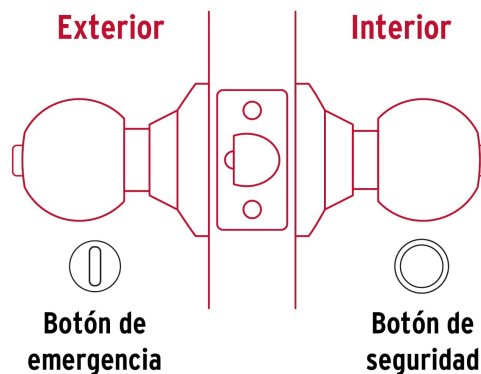

## Cerradura tipo esfera para baño, latón antiguo, HERMEX

- Cerrojo con botón de emergencia al exterior y botón de seguridad al interior
- Mecanismo cilíndrico con cilindro de latón sólido
- Perilla de acero inoxidable y escudo de latón, acabado latón antiguo
- Para colocación en puertas con espesor de 1-1/4" a 1-3/4" (32 a 45 mm)

### Especificaciones

<b>Función (instalación)</b>	Baño
<b>Acabado</b>	Latón antiguo
<b>Perilla</b>	Acero inoxidable
<b>Escudo</b>	Latón
<b>Ciclos (cierre y apertura)</b>	400 000
<b>Espesor de puerta</b>	1-1/4" a 1-3/4" (32 a 45 mm)
<b>Backset (Distancia al centro)</b>	60 mm
<b>Dimensiones (diámetro de chapetón x largo)</b>	65 x 170 mm
<b>Dimensiones de perilla (largo x diámetro)</b>	37.5 x 51 mm
<b>Empaque individual</b>	Blíster
<b>Inner</b>	3
<b>Master</b>	12
<b>Pallet</b>	384

**Mecanismo cilíndrico**

**Baño**

La perilla exterior se bloquea presionando el botón de la perilla interior.

En caso de emergencia, girar el botón exterior con una moneda o desarmador.

Imagenes complementarias