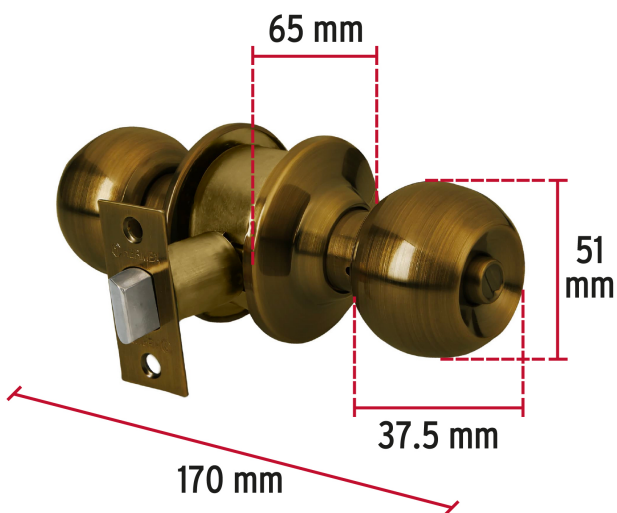

## Cerradura tipo esfera para baño, latón antiguo, HERMEX

- Cerrojo con botón de emergencia al exterior y botón de seguridad al interior
- Mecanismo cilíndrico con cilindro de latón sólido
- Perilla de acero inoxidable y escudo de latón, acabado latón antiguo
- Para colocación en puertas con espesor de 1-1/4" a 1-3/4" (32 a 45 mm)

### Especificaciones

<b>Función (instalación)</b>	Baño
<b>Acabado</b>	Latón antiguo
<b>Perilla</b>	Acero inoxidable
<b>Escudo</b>	Latón
<b>Ciclos (cierre y apertura)</b>	400 000
<b>Espesor de puerta</b>	1-1/4" a 1-3/4" (32 a 45 mm)
<b>Backset (Distancia al centro)</b>	60 mm
<b>Dimensiones (diámetro de chapetón x largo)</b>	65 x 170 mm
<b>Dimensiones de perilla (largo x diámetro)</b>	37.5 x 51 mm
<b>Empaque individual</b>	Blíster
<b>Inner</b>	3
<b>Master</b>	12
<b>Pallet</b>	384

**Mecanismo cilíndrico**

**Baño**

La perilla exterior se bloquea presionando el botón de la perilla interior.

En caso de emergencia, girar el botón exterior con una moneda o desarmador.

Imagenes complementarias