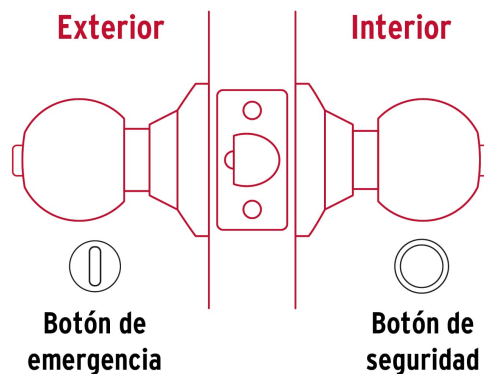

## Cerradura tipo esfera para baño, latón brillante, HERMEX

- Cerrojo con botón de emergencia al exterior y botón de seguridad al interior
- Mecanismo cilíndrico con cilindro de latón sólido
- Perilla y escudo de latón, acabado latón brillante
- Para colocación en puertas con espesor de 1-1/4" a 1-3/4" (32 a 45 mm)

**Mecanismo cilíndrico**

Picaporte metálico

Cilindro de latón sólido

**Baño**

La perilla exterior se bloquea presionando el botón de la perilla interior.

En caso de emergencia, girar el botón exterior con una moneda o desarmador.

## Imágenes complementarias