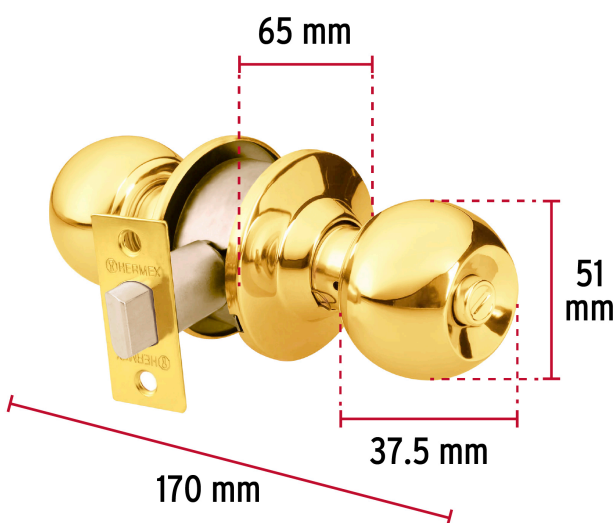

## Cerradura tipo esfera para baño, latón brillante, HERMEX

- Cerrojo con botón de emergencia al exterior y botón de seguridad al interior
- Mecanismo cilíndrico con cilindro de latón sólido
- Perilla y escudo de latón, acabado latón brillante
- Para colocación en puertas con espesor de 1-1/4" a 1-3/4" (32 a 45 mm)

### Especificaciones

<b>Función (instalación)</b>	Baño
<b>Acabado</b>	Latón brillante
<b>Perilla</b>	Latón
<b>Escudo</b>	Latón
<b>Ciclos (cierre y apertura)</b>	400 000
<b>Espesor de puerta</b>	1-1/4" a 1-3/4" (32 a 45 mm)
<b>Backset (Distancia al centro)</b>	60 mm
<b>Dimensiones (diámetro de chapetón x largo)</b>	65 x 170 mm
<b>Dimensiones de perilla (largo x diámetro)</b>	37.5 x 51 mm
<b>Empaque individual</b>	Blíster
<b>Inner</b>	3
<b>Master</b>	12
<b>Pallet</b>	384

**Mecanismo cilíndrico**

Picaporte metálico

Cilindro de latón sólido

**Baño**

La perilla exterior se bloquea presionando el botón de la perilla interior.

En caso de emergencia, girar el botón exterior con una moneda o desarmador.