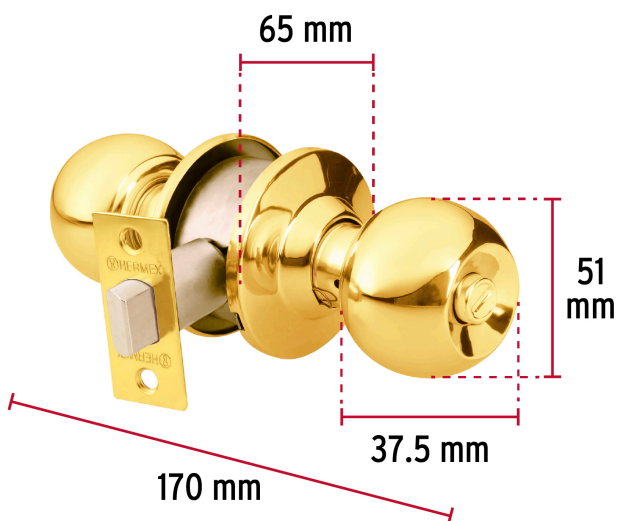

CÓDIGO: 43471 CLAVE: CEPO-11B

Cerradura tipo esfera para baño, latón brillante, HERMEX

- Cerrojo con botón de emergencia al exterior y botón de seguridad al interior
- Mecanismo cilíndrico con cilindro de latón sólido
- Perilla y escudo de latón, acabado latón brillante
- Para colocación en puertas con espesor de 1-1/4" a 1-3/4" (32 a 45 mm)

Certificaciones y garantías

- Garantizado contra defectos de fabricación o mano de obra. La garantía se puede hacer válida con cualquier distribuidor de TRUPER

Especificaciones

Función (instalación)	Baño
Acabado	Latón brillante
Perilla	Latón
Escudo	Latón
Ciclos (cierre y apertura)	400 000
Espesor de puerta	1-1/4" a 1-3/4" (32 a 45 mm)
Backset (Distancia al centro)	60 mm
Dimensiones (diámetro de chapetón x largo)	65 x 170 mm
Dimensiones de perilla (largo x diámetro)	37.5 x 51 mm
Empaque individual	Blíster
Inner	3
Master	12
Pallet	384

Mecanismo cilíndrico

Picaporte metálico

Cilindro de latón sólido

Baño

La perilla exterior se bloquea presionando el botón de la perilla interior.
En caso de emergencia, girar el botón exterior con una moneda o desarmador.