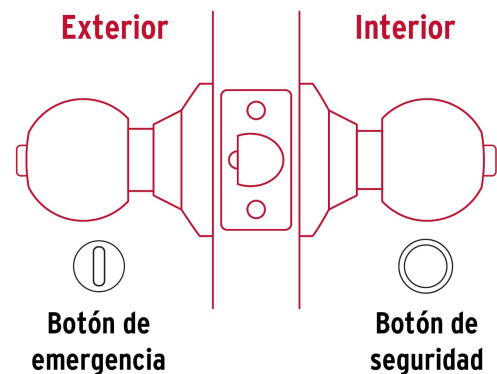

CÓDIGO: 43471 CLAVE: CEPO-11B

Cerradura tipo esfera para baño, latón brillante, HERMEX

- Cerrojo con botón de emergencia al exterior y botón de seguridad al interior
- Mecanismo cilíndrico con cilindro de latón sólido
- Perilla y escudo de latón, acabado latón brillante
- Para colocación en puertas con espesor de 1-1/4" a 1-3/4" (32 a 45 mm)

Certificaciones y garantías

- Garantizado contra defectos de fabricación o mano de obra. La garantía se puede hacer válida con cualquier distribuidor de TRUPER

Especificaciones

Función (instalación)	Baño
Acabado	Latón brillante
Perilla	Latón
Escudo	Latón
Ciclos (cierre y apertura)	400 000
Espesor de puerta	1-1/4" a 1-3/4" (32 a 45 mm)
Backset (Distancia al centro)	60 mm
Dimensiones (diámetro de chapetón x largo)	65 x 170 mm
Dimensiones de perilla (largo x diámetro)	37.5 x 51 mm
Empaque individual	Blíster
Inner	3
Master	12
Pallet	384

Mecanismo cilíndrico

Picaporte metálico

Cilindro de latón sólido

Baño

La perilla exterior se bloquea presionando el botón de la perilla interior.
En caso de emergencia, girar el botón exterior con una moneda o desarmador.

Imágenes complementarias