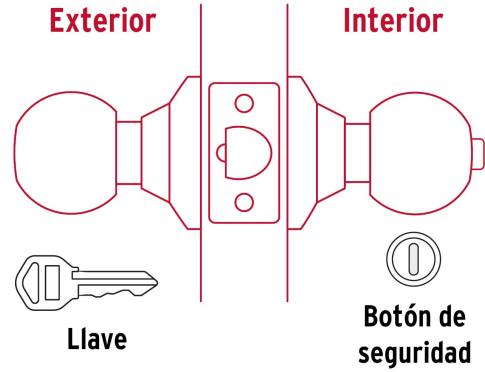

CÓDIGO: 43473 CLAVE: CEPO-11R

Cerradura tipo esfera para recámara, latón brillante, HERMEX

- Cerrojo con llave al exterior y botón de seguridad al interior
- Mecanismo cilíndrico con cilindro de latón sólido
- Perilla y escudo de latón, acabado latón brillante
- Para colocación en puertas con espesor de 1-1/4" a 1-3/4" (32 a 45 mm)

Certificaciones y garantías

Especificaciones

Función (instalación)	Recámara
Acabado	Latón brillante
Perilla	Latón
Escudo	Latón
Ciclos (cierre y apertura)	400 000
Espesor de puerta	1-1/4" a 1-3/4" (32 a 45 mm)
Material de las llaves	Acero niquelado
Backset (Distancia al centro)	60 mm
Dimensiones (diámetro de chapetón x largo)	65 x 170 mm
Dimensiones de perilla (largo x diámetro)	37.5 x 51 mm
Empaque individual	Blíster
Inner	3
Master	12
Pallet	432

Plantilla

Imagenes complementarias**Mecanismo cilíndrico**

Imágenes complementarias

Recámara

El giro de cualquier perilla retrae el picaporte. La perilla exterior queda fija al presionar el botón de la perilla interior. El botón de seguridad queda libre al girar la perilla interior o al abrir con llave.

Seguridad Standard

Llave Tradicional

Utilizan llaves planas, las muescas que descifran la combinación se encuentran únicamente en la parte superior.