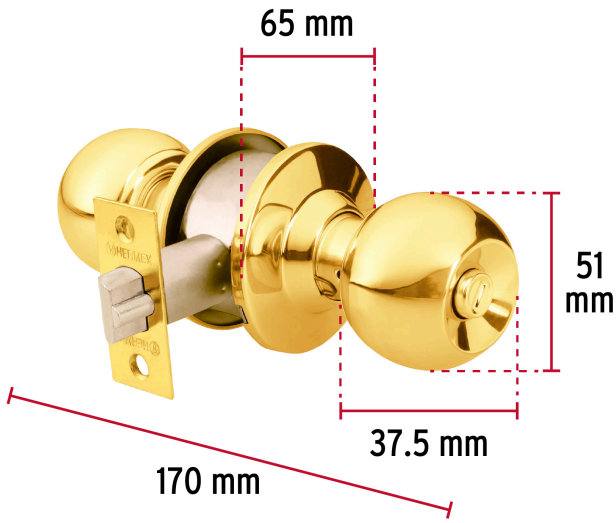

CÓDIGO: 43473 CLAVE: CEPO-11R

Cerradura tipo esfera para recámara, latón brillante, HERMEX

- Cerrojo con llave al exterior y botón de seguridad al interior
- Mecanismo cilíndrico con cilindro de latón sólido
- Perilla y escudo de latón, acabado latón brillante
- Para colocación en puertas con espesor de 1-1/4" a 1-3/4" (32 a 45 mm)

Certificaciones y garantías

Especificaciones

Función (instalación)	Recámara
Acabado	Latón brillante
Perilla	Latón
Escudo	Latón
Ciclos (cierre y apertura)	400 000
Espesor de puerta	1-1/4" a 1-3/4" (32 a 45 mm)
Material de las llaves	Acero niquelado
Backset (Distancia al centro)	60 mm
Dimensiones (diámetro de chapetón x largo)	65 x 170 mm
Dimensiones de perilla (largo x diámetro)	37.5 x 51 mm
Empaque individual	Blíster
Inner	3
Master	12
Pallet	432

Plantilla

Imagenes complementarias**Mecanismo cilíndrico**

Imágenes complementarias

Recámara

El giro de cualquier perilla retrae el picaporte. La perilla exterior queda fija al presionar el botón de la perilla interior. El botón de seguridad queda libre al girar la perilla interior o al abrir con llave.

Seguridad Standard

Llave Tradicional

Utilizan llaves planas, las muescas que descifran la combinación se encuentran únicamente en la parte superior.