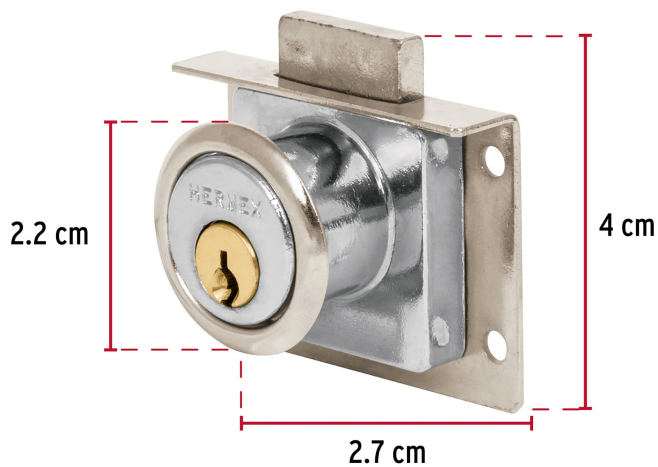

## Cerradura para mueble, modelo 24, cromo, HERMEX

- **Cilindro de latón sólido**
- Cerrojo de acción vertical
- Sistema de 4 pernos para mayor seguridad
- Para muebles de madera y metal

**Modelo  
24**

### Especificaciones

Acabado	Cromo
Dimensiones (ancho x diámetro x alto)	2.7 cm x 2.2 cm x 4 cm
Empaque individual	Caja
Pallet	6300
Inner	6
Master	36

### Incluye

2 Llaves tradicionales (Para hacer duplicados utilice la forja T-32)

Contra

Pijas

**Imagenes complementarias**

Cilindro de latón

**Para escritorios  
y cajoneras**

**Seguridad Standard**

**Llave Tradicional**

Utilizan llaves planas, las muescas que descifran la combinación se encuentran únicamente en la parte superior.

Imagenes complementarias