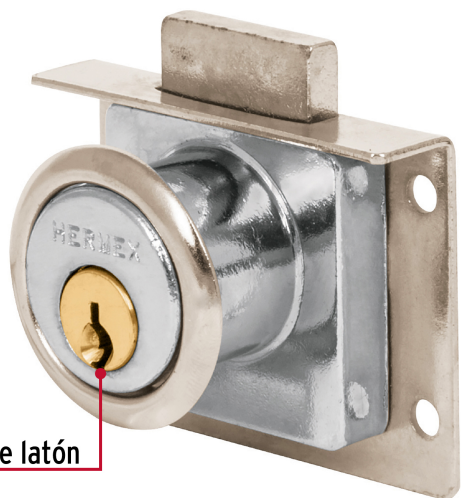

CÓDIGO: 43557 CLAVE: CM-24C

## Cerradura para mueble, modelo 24, cromo, HERMEX

- **Cilindro de latón sólido**
- Cerrojo de acción vertical
- Sistema de 4 pernos para mayor seguridad
- Para muebles de madera y metal

**Modelo  
24**

### Incluye

2 Llaves tradicionales (Para hacer duplicados utilice la forja T-32)

Contra

Pijas

**Imagenes complementarias**

Cilindro de latón

**Para escritorios  
y cajoneras**

**Seguridad Standard**

**Llave Tradicional**

Utilizan llaves planas, las muescas que descifran la combinación se encuentran únicamente en la parte superior.

Imagenes complementarias