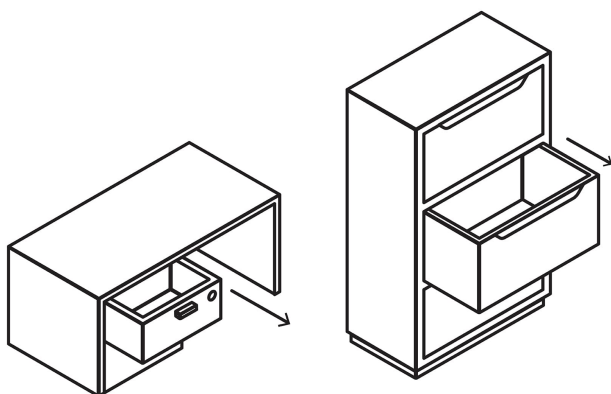

### Especificaciones

Acabado	Cromo
Dimensiones (ancho x diámetro x alto)	2.7 cm x 2.2 cm x 4 cm
Empaque individual	Caja
Pallet	6300
Inner	6
Master	36

### Incluye

2 Llaves tradicionales (Para hacer duplicados utilice la forja T-32)

Contra

Pijas

**Imagenes complementarias**

Cilindro de latón

**Para escritorios  
y cajoneras**

**Seguridad Standard**

**Llave Tradicional**

Utilizan llaves planas, las muescas que descifran la combinación se encuentran únicamente en la parte superior.

Imagenes complementarias