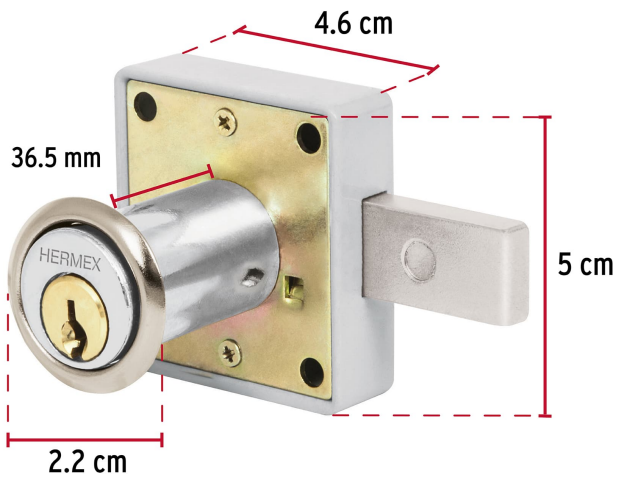

CÓDIGO: 43559 CLAVE: CM-25C

Cerradura para mueble, modelo 25, cromo, HERMEX

- **Cilindro de latón sólido**
- Cerrojo de acción horizontal
- Sistema de 5 pernos para mayor seguridad
- Para muebles, closets y puertas abatibles

**Modelo
25**

Especificaciones

Acabado	Cromo
Cilindro	36.5 mm
Dimensiones (ancho x diámetro x alto)	4.6 cm x 2.2 cm x 5 cm
Empaque individual	Caja
Pallet	3456
Inner	6
Master	36

País de origen

Fabricado en China bajo las estrictas especificaciones de GRUPO TRUPER

Incluye

2 Llaves tradicionales (Para hacer duplicados utilice la forja R52)

Contra

Pijas

Imágenes complementarias

Para puertas abatibles

Seguridad Standard

Llave Tradicional

Utilizan llaves planas, las muescas que descifran la combinación se encuentran únicamente en la parte superior.

Imágenes complementarias