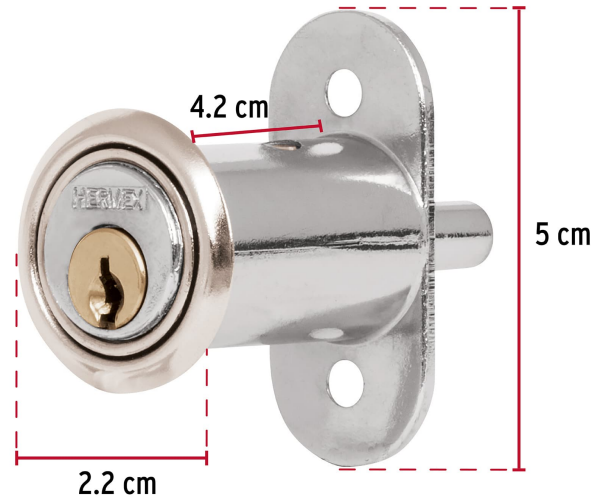

Imágenes complementarias