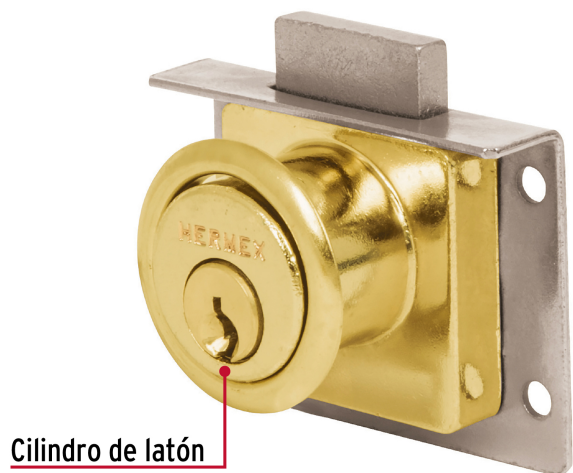

CÓDIGO: 43565 CLAVE: CM-24L

## Cerradura para mueble, modelo 24, latón, HERMEX

- **Cilindro de latón sólido**
- Cerrojo de acción vertical
- Sistema de 4 pernos para mayor seguridad
- Para muebles de madera y metal

**Modelo  
24**

### Incluye

2 Llaves tradicionales (Para hacer duplicados utilice la forja T-32)

Contra

Pijas

**Imágenes complementarias**

**Para escritorios y cajoneras**

**Seguridad Standard**

**Llave Tradicional**

Utilizan llaves planas, las muescas que descifran la combinación se encuentran únicamente en la parte superior.

Imagenes complementarias