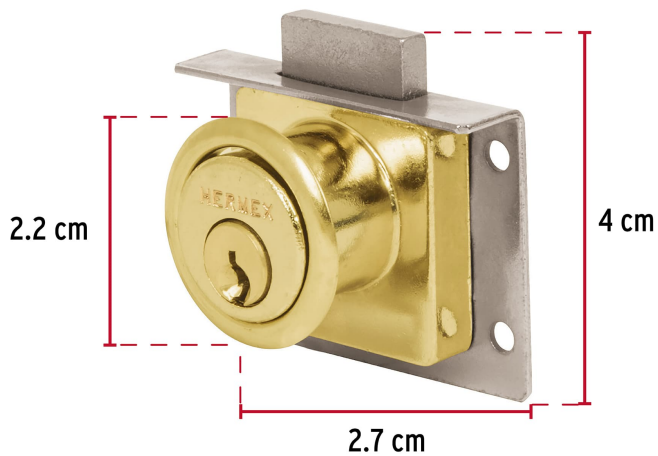

## Cerradura para mueble, modelo 24, latón, HERMEX

- **Cilindro de latón sólido**
- Cerrojo de acción vertical
- Sistema de 4 pernos para mayor seguridad
- Para muebles de madera y metal

**Modelo  
24**

### Especificaciones

Acabado	Latón
Dimensiones (ancho x diámetro x alto)	2.7 cm x 2.2 cm x 4 cm
Empaque individual	Caja
Pallet	6300
Inner	6
Master	36

### Incluye

2 Llaves tradicionales (Para hacer duplicados utilice la forja T-32)

Contra

Pijas

**Imágenes complementarias**

**Para escritorios y cajoneras**

**Seguridad Standard**

**Llave Tradicional**

Utilizan llaves planas, las muescas que descifran la combinación se encuentran únicamente en la parte superior.

Imagenes complementarias