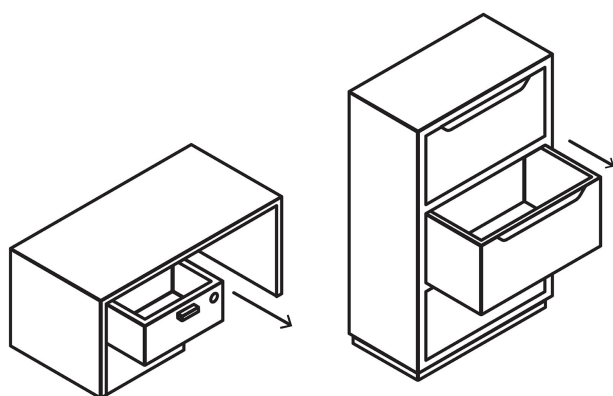

### Especificaciones

Acabado	Latón
Dimensiones (ancho x diámetro x alto)	2.7 cm x 2.2 cm x 4 cm
Empaque individual	Caja
Pallet	6300
Inner	6
Master	36

### Incluye

2 Llaves tradicionales (Para hacer duplicados utilice la forja T-32)

Contra

Pijas

**Imágenes complementarias**

**Para escritorios y cajoneras**

**Seguridad Standard**

**Llave Tradicional**

Utilizan llaves planas, las muescas que descifran la combinación se encuentran únicamente en la parte superior.

Imagenes complementarias