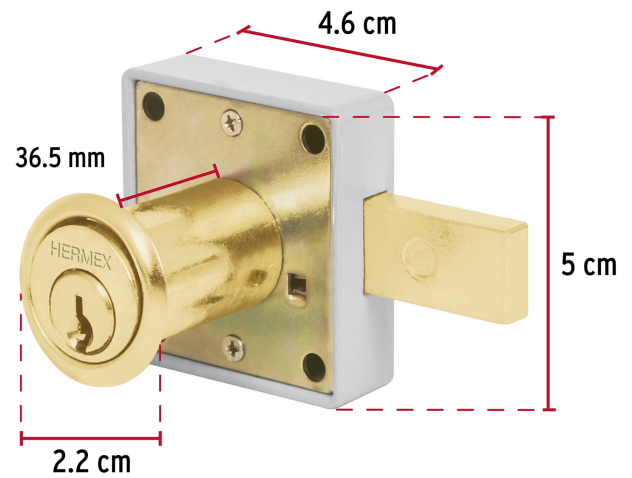

Imágenes complementarias