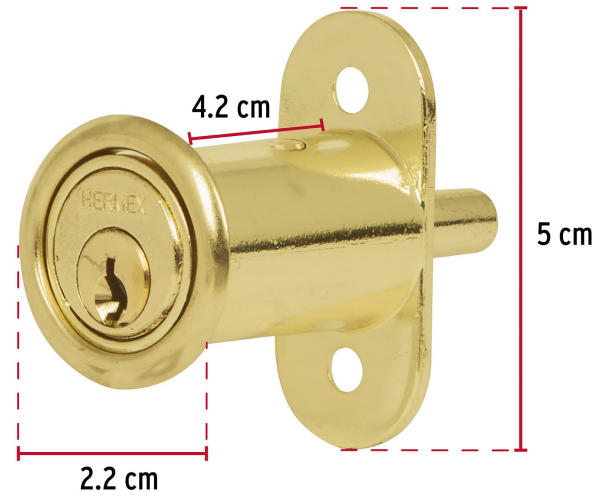

Imágenes complementarias