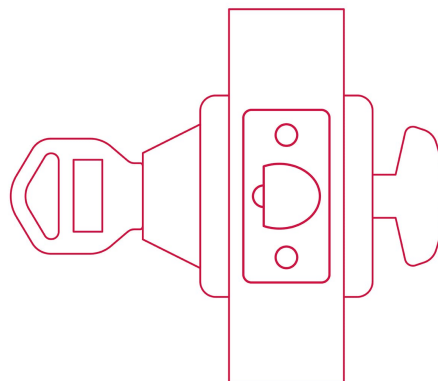

## Cerrojo llave-mariposa cromo mate, llave de puntos, HERMEX

- Cerrojo con llave al exterior mariposa al interior
- Cilindro de latón y escudos de acero inoxidable, acabado cromo mate
- Para puertas derechas o izquierdas de 1-1/4" a 1-3/4" (32 a 45 mm)

Plantilla

**Imágenes complementarias**

**Llave-Mariposa**

Acciona el pestillo con la llave desde el exterior, y con la mariposa por el interior.