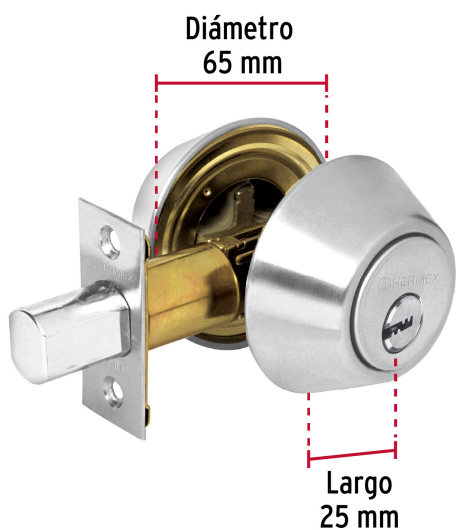

CÓDIGO: 43601 CLAVE: CERO-31

## Cerrojo llave-mariposa cromo mate, llave de puntos, HERMEX

- Cerrojo con llave al exterior mariposa al interior
- Cilindro de latón y escudos de acero inoxidable, acabado cromo mate
- Para puertas derechas o izquierdas de 1-1/4" a 1-3/4" (32 a 45 mm)

### Especificaciones

|                                       |                               |
|---------------------------------------|-------------------------------|
| <b>Función (instalación)</b>          | Entrada principal o Recámara  |
| <b>Acabado</b>                        | Cromo mate                    |
| <b>Ciclos (cierre y apertura)</b>     | 200 000                       |
| <b>Espesor de puerta</b>              | 1/4" a 1-3/4" (32 mm a 45 mm) |
| <b>Backset (Distancia al centro)</b>  | 60 mm a 70 mm                 |
| <b>Material de las llaves</b>         | Latón niquelado               |
| <b>Dimensiones (diámetro x largo)</b> | 65 x 25 mm                    |
| <b>Empaque individual</b>             | Blíster                       |
| <b>Inner</b>                          | 3                             |
| <b>Master</b>                         | 24                            |
| <b>Pallet</b>                         | 384                           |

Plantilla

**Imágenes complementarias**

**Llave-Mariposa**

Acciona el pestillo con la llave desde el exterior, y con la mariposa por el interior.