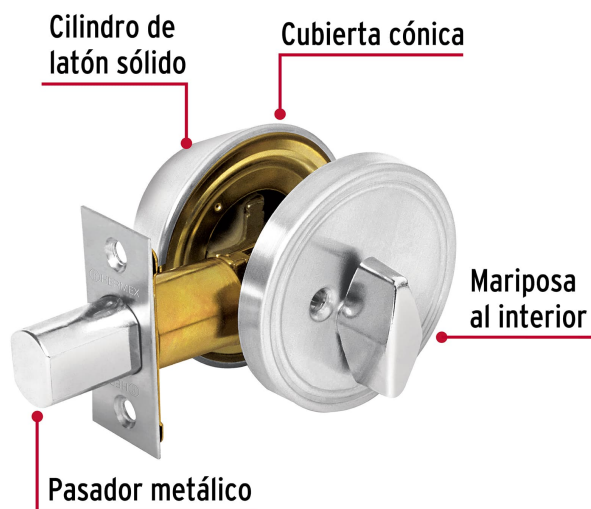

CÓDIGO: 43601 CLAVE: CERO-31

## Cerrojo llave-mariposa cromo mate, llave de puntos, HERMEX

- Cerrojo con llave al exterior mariposa al interior
- Cilindro de latón y escudos de acero inoxidable, acabado cromo mate
- Para puertas derechas o izquierdas de 1-1/4" a 1-3/4" (32 a 45 mm)

### País de origen

Fabricado en China bajo las estrictas especificaciones de GRUPO TRUPER

**Incluye**

3 Llaves de puntos (Para hacer duplicados utilice la forja S13MTKP MG5)

Picaporte

Contra

Tornillería para su instalación

Plantilla

**Imágenes complementarias**

**Llave-Mariposa**

Acciona el pestillo con la llave desde el exterior, y con la mariposa por el interior.