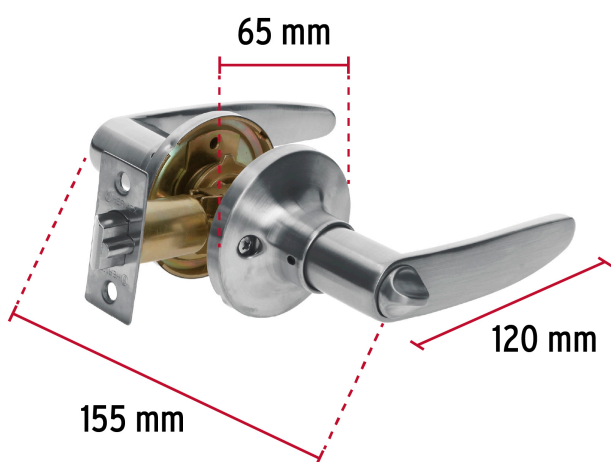

## Cerradura manija "Turín" p/recámara cromo mate, cil latón

- Cerrojo con botón de emergencia al exterior y botón de seguridad al interior
- Mecanismo tubular con cilindro metálico
- Para colocación en puertas derechas o izquierdas de 1-1/4" a 1-3/4" (32 a 45 mm)

### Especificaciones

<b>Función (instalación)</b>	Recámara
<b>Ciclos (cierre y apertura)</b>	400 000
<b>Acabado</b>	Cromo mate
<b>Espesor de puerta</b>	1-1/4" a 1-3/4" (32 a 45 mm)
<b>Backset (Distancia al centro)</b>	60 mm
<b>Material de las llaves</b>	Latón niquelado
<b>Diámetro</b>	65 mm
<b>Dimensiones (largo total x largo manija)</b>	155 x 120 mm
<b>Empaque individual</b>	Blíster
<b>Pallet</b>	288
<b>Inner</b>	3
<b>Master</b>	12

### País de origen

Fabricado en China bajo las estrictas especificaciones de GRUPO TRUPER

**Incluye**

2 Llaves tradicionales (Para hacer duplicados utilice la forja E109A)

Picaporte

Contra

Tornillos para su instalación

Plantilla

**Imágenes complementarias**

**Mecanismo tubular**

**Seguridad Standard**

**Llave Tradicional**

Utilizan llaves planas, las muescas que descifran la combinación se encuentran únicamente en la parte superior.