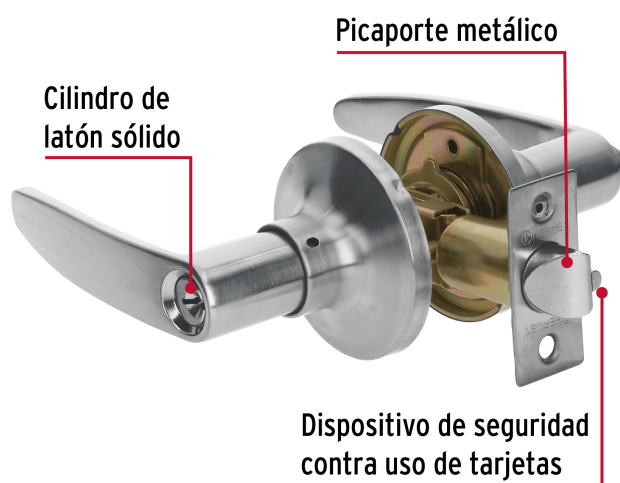

CÓDIGO: 43654 CLAVE: CEMA-3R

## Cerradura manija "Turín" p/recámara cromo mate, cil latón

- Cerrojo con botón de emergencia al exterior y botón de seguridad al interior
- Mecanismo tubular con cilindro metálico
- Para colocación en puertas derechas o izquierdas de 1-1/4" a 1-3/4" (32 a 45 mm)

### País de origen

Fabricado en China bajo las estrictas especificaciones de GRUPO TRUPER

**Incluye**

2 Llaves tradicionales (Para hacer duplicados utilice la forja E109A)

Picaporte

Contra

Tornillos para su instalación

Plantilla

**Imágenes complementarias**

**Mecanismo tubular**

**Seguridad Standard**

**Llave Tradicional**

Utilizan llaves planas, las muescas que descifran la combinación se encuentran únicamente en la parte superior.