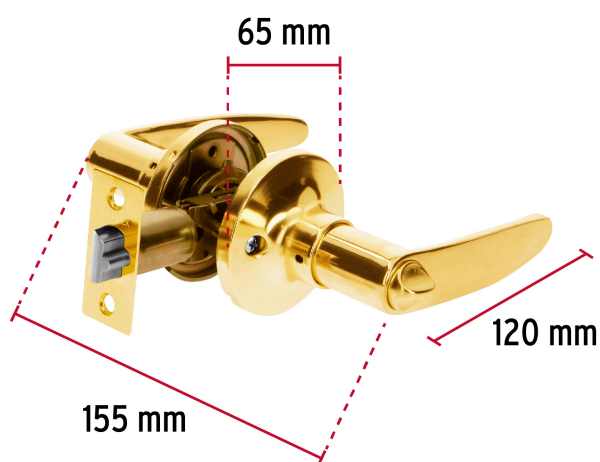

CÓDIGO: 43659 CLAVE: CEMA-1R

Cerradura manija "Turín" p/recámara látón brillante, cil latón

- Cerrojo con llave al exterior y botón de seguridad al interior
- Mecanismo tubular con cilindro de latón sólido
- Para colocación en puertas derechas o izquierdas de 1-1/4" a 1-3/4" (32 a 45 mm)

Llave tradicional

Cierre y apertura

Recámara

Certificaciones y garantías

Especificaciones

Función (instalación)	Recámara
Ciclos (cierre y apertura)	400 000
Acabado	Latón brillante
Espesor de puerta	1-1/4" a 1-3/4" (32 a 45 mm)
Backset (Distancia al centro)	60 mm
Material de las llaves	Latón niquelado
Diámetro	65 mm
Dimensiones (largo total x largo manija)	155 x 120 mm
Empaque individual	Blíster
Pallet	288
Inner	3
Master	12

País de origen

Fabricado en China bajo las estrictas especificaciones de GRUPO TRUPER

Incluye

2 Llaves tradicionales (Para hacer duplicados utilice la forja E109A)

Picaporte

Contra

Tornillos para su instalación

Plantilla

Imágenes complementarias

Mecanismo tubular

Seguridad Standard

Llave Tradicional

Utilizan llaves planas, las muescas que descifran la combinación se encuentran únicamente en la parte superior.

Imágenes complementarias