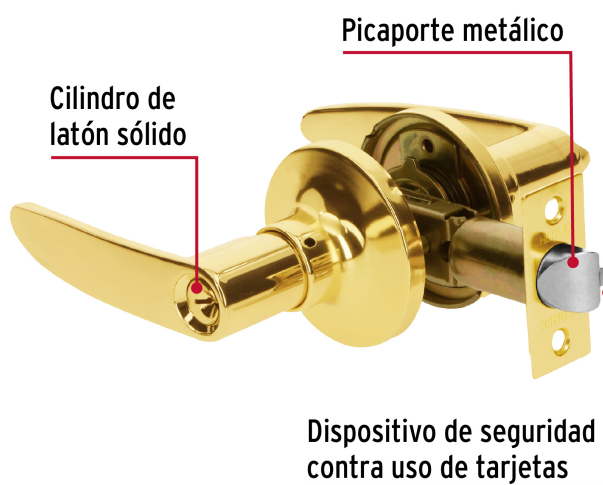

CÓDIGO: 43659 CLAVE: CEMA-1R

Cerradura manija "Turín" p/recámara látón brillante, cil latón

- Cerrojo con llave al exterior y botón de seguridad al interior
- Mecanismo tubular con cilindro de latón sólido
- Para colocación en puertas derechas o izquierdas de 1-1/4" a 1-3/4" (32 a 45 mm)

Llave tradicional

Cierre y apertura

Recámara

Certificaciones y garantías

Especificaciones

Función (instalación)	Recámara
Ciclos (cierre y apertura)	400 000
Acabado	Latón brillante
Espesor de puerta	1-1/4" a 1-3/4" (32 a 45 mm)
Backset (Distancia al centro)	60 mm
Material de las llaves	Latón niquelado
Diámetro	65 mm
Dimensiones (largo total x largo manija)	155 x 120 mm
Empaque individual	Blíster
Pallet	288
Inner	3
Master	12

País de origen

Fabricado en China bajo las estrictas especificaciones de GRUPO TRUPER

Incluye

2 Llaves tradicionales (Para hacer duplicados utilice la forja E109A)

Picaporte

Contra

Tornillos para su instalación

Plantilla

Imágenes complementarias

Mecanismo tubular

Seguridad Standard

Llave Tradicional

Utilizan llaves planas, las muescas que descifran la combinación se encuentran únicamente en la parte superior.

Imágenes complementarias