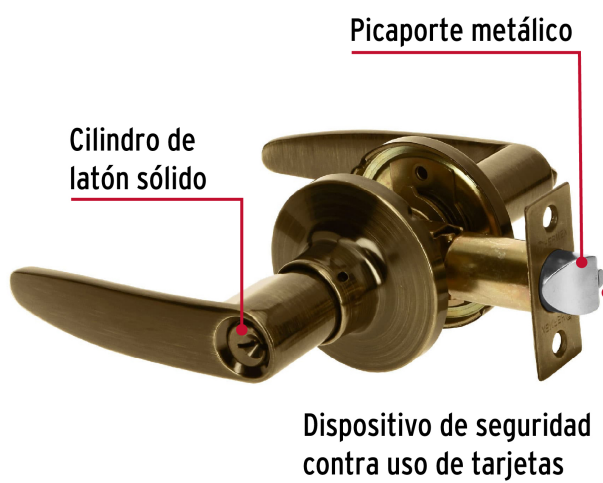

CÓDIGO: 43661 CLAVE: CEMA-2R

## Cerradura manija "Turín" p/recámara latón antiguo, cil latón

- Cerrojo con botón de emergencia al exterior y botón de seguridad al interior
- Mecanismo tubular con cilindro metálico
- Para colocación en puertas derechas o izquierdas de 1-1/4" a 1-3/4" (32 a 45 mm)

### País de origen

Fabricado en China bajo las estrictas especificaciones de GRUPO TRUPER

**Incluye**

2 Llaves tradicionales (Para hacer duplicados utilice la forja E109A)

Picaporte

Contra

Tornillos para su instalación

Plantilla

**Imágenes complementarias**

**Mecanismo tubular**

**Seguridad Standard**

**Llave Tradicional**

Utilizan llaves planas, las muescas que descifran la combinación se encuentran únicamente en la parte superior.