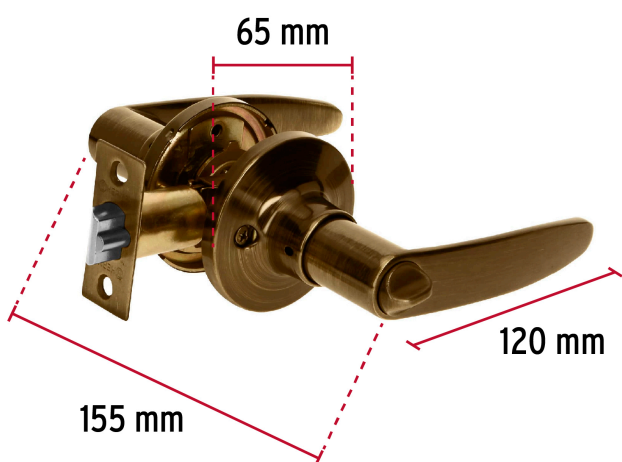

## Cerradura manija "Turín" p/recámara latón antiguo, cil latón

- Cerrojo con botón de emergencia al exterior y botón de seguridad al interior
- Mecanismo tubular con cilindro metálico
- Para colocación en puertas derechas o izquierdas de 1-1/4" a 1-3/4" (32 a 45 mm)

### Especificaciones

<b>Función (instalación)</b>	Recámara
<b>Ciclos (cierre y apertura)</b>	400 000
<b>Acabado</b>	Latón antiguo
<b>Espesor de puerta</b>	1-1/4" a 1-3/4" (32 a 45 mm)
<b>Backset (Distancia al centro)</b>	60 mm
<b>Material de las llaves</b>	Latón niquelado
<b>Diámetro</b>	65 mm
<b>Dimensiones (largo total x largo manija)</b>	155 x 120 mm
<b>Empaque individual</b>	Blíster
<b>Pallet</b>	288
<b>Inner</b>	3
<b>Master</b>	12

### País de origen

Fabricado en China bajo las estrictas especificaciones de GRUPO TRUPER

**Incluye**

2 Llaves tradicionales (Para hacer duplicados utilice la forja E109A)

Picaporte

Contra

Tornillos para su instalación

Plantilla

**Imágenes complementarias**

**Mecanismo tubular**

**Seguridad Standard**

**Llave Tradicional**

Utilizan llaves planas, las muescas que descifran la combinación se encuentran únicamente en la parte superior.