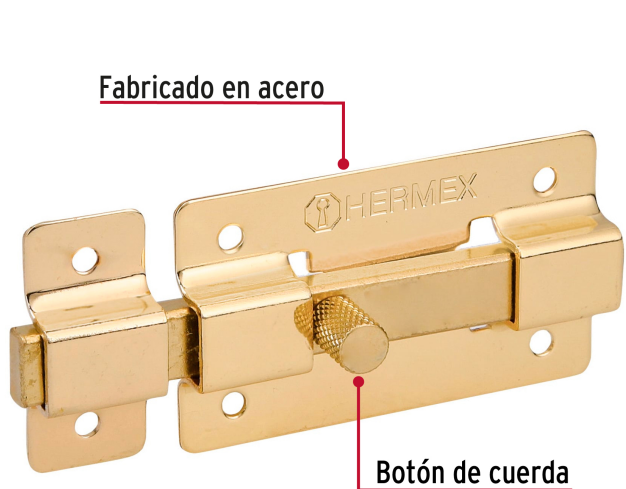

CÓDIGO: 43725 CLAVE: PAL-36

Pasador de barra plana 3" acabado latón, HERMEX

- Fabricado en acero
- Botón de cuerda
- Para todo tipo de puertas y ventanas

Incluye
tornillería

Certificaciones y garantías

Especificaciones

Largo total	4" (100 mm)
Medida placa	3" (75 mm)
Medida pasador	4 1/4" (105 mm)
Empaque individual	Bolsa
Inner	6
Master	36
Pallet	5184

País de origen

Fabricado en China bajo las estrictas especificaciones de GRUPO TRUPER

Imágenes complementarias

Largo total
4" (100 mm)

Medida pasador
4 1/4" (105 mm)