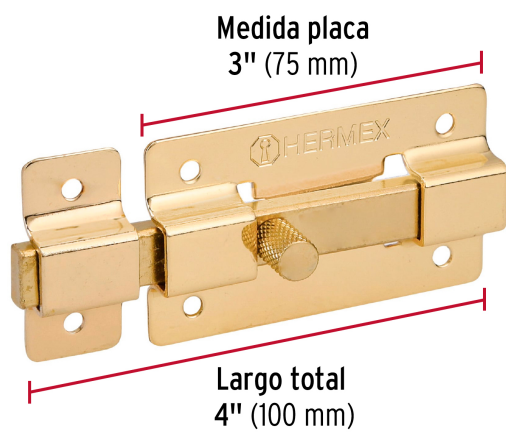

CÓDIGO: 43725 CLAVE: PAL-36

Pasador de barra plana 3" acabado latón, HERMEX

- Fabricado en acero
- Botón de cuerda
- Para todo tipo de puertas y ventanas

Incluye
tornillería

Certificaciones y garantías

Especificaciones

Largo total	4" (100 mm)
Medida placa	3" (75 mm)
Medida pasador	4 1/4" (105 mm)
Empaque individual	Bolsa
Inner	6
Master	36
Pallet	5184

País de origen

Fabricado en China bajo las estrictas especificaciones de GRUPO TRUPER

Imágenes complementarias

Largo total
4" (100 mm)

Medida pasador
4 1/4" (105 mm)