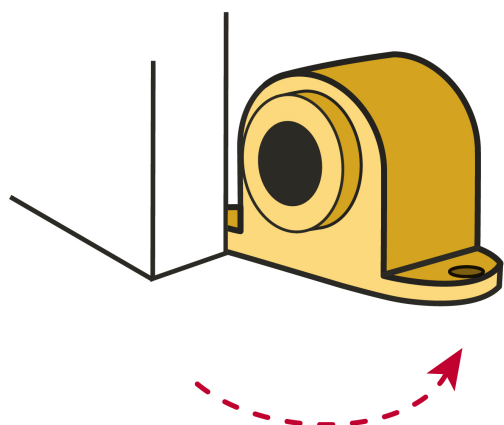

## Tope para puerta magnético, acabado latón, HERMEX

- Metálico, acabado latón
- Magnético
- Fácil instalación
- Mantiene la puerta abierta
- Ayuda a prevenir daños en la puerta y pared

Sistema de imanes

### Incluye

- 3 Tornillos
- 2 Taquetes

Imágenes complementarias

Metálico

Mantiene la puerta abierta  
Evita daños en la puerta y la pared