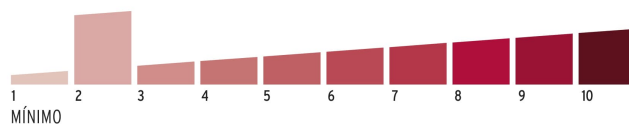

Guía de clasificación para candados

Nivel de seguridad

Manejamos 10 niveles de seguridad que van desde usos generales hasta máxima seguridad.