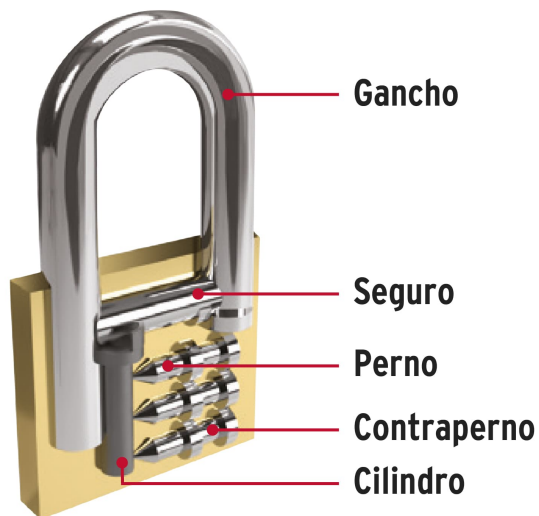

CÓDIGO: 43790 CLAVE: CHB-25X2

Blíster con 2 candados de hierro de 25mm con gancho corto

- Cuerpo de hierro en una sola pieza, gancho corto de acero con acabado cromado
- Seguro tipo perno, seguridad estándar
- Cilindro de latón sólido con 4 pines que brinda resistencia a robos
- Llave y componentes de latón para mayor vida útil
- Mecanismo interno resistente a la corrosión

Gancho de alta resistencia al corte

Ambos candados abren con la misma llave

Certificaciones y garantías

Especificaciones

Nivel de seguridad	Básica (2)
Medida	25 mm
Empaque individual	Blíster
Pallet	3456
Inner	6
Master	36

País de origen

Fabricado en China bajo las estrictas especificaciones de GRUPO TRUPER

Incluye

4 Llaves tradicionales igualadas (Para hacer duplicados utilice la forja CM2)

Imágenes complementarias

Partes

Guía de clasificación para candados

Nivel de seguridad

Manejamos 10 niveles de seguridad que van desde usos generales hasta máxima seguridad.

| BÁSICA |

Para aplicaciones generales como cajas de herramientas, puertas de jardines, puertas de muebles o cajones.