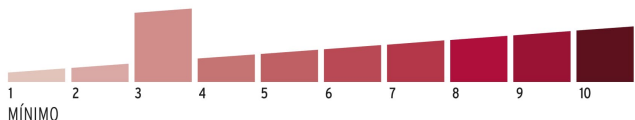

País de origen

Fabricado en China bajo las estrictas especificaciones de GRUPO TRUPER

Incluye

2 Llaves tradicionales (Para hacer duplicados utilice la forja TR2)

Imágenes complementarias

Guía de clasificación para candados

Nivel de seguridad

Manejamos 10 niveles de seguridad que van desde usos generales hasta máxima seguridad.