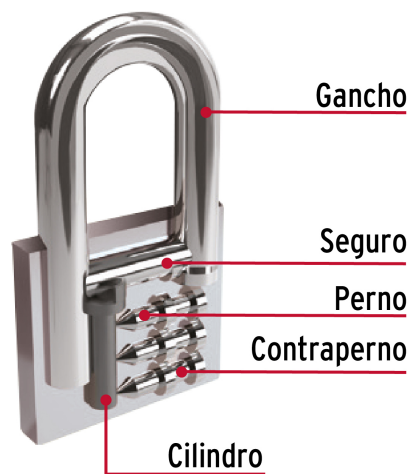

CÓDIGO: 43791 CLAVE: CH-32

Candado de hierro 32 mm gancho corto en caja, HERMEX

- Cuerpo de hierro en una sola pieza y gancho corto reforzado de acero con acabado cromado
- Seguro tipo perno, seguridad estándar
- Cilindro de latón sólido con 5 pines que brinda resistencia a robos
- Mecanismo interno resistente a la corrosión

País de origen

Fabricado en China bajo las estrictas especificaciones de GRUPO TRUPER

Incluye

2 Llaves tradicionales (Para hacer duplicados utilice la forja TR2)

Imágenes complementarias

Guía de clasificación para candados

Nivel de seguridad

Manejamos 10 niveles de seguridad que van desde usos generales hasta máxima seguridad.

BÁSICA

Para aplicaciones generales como cajas de herramientas, puertas de jardines, puertas de muebles o cajones.

Resistencia a la corrosión

Partes

Imágenes complementarias

EMPAQUE INDIVIDUAL

Peso: 0.1 kg (0.22 lb)

EMPAQUE INNER

Contiene: 6 piezas

Peso: 0.6 kg (1.32 lb)