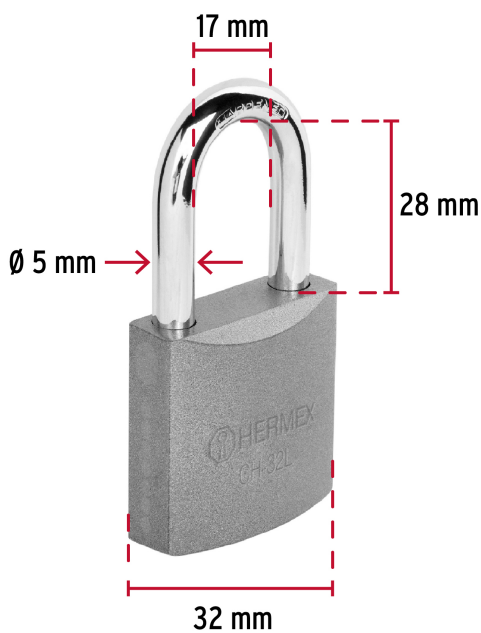

CÓDIGO: 43793 CLAVE: CH-32L

Candado de hierro 32 mm gancho largo en caja, HERMEX

- Cuerpo de hierro en una sola pieza y gancho largo reforzado de acero con acabado cromado
- Seguro tipo perno seguridad estándar
- Cilindro de latón sólido con 5 pines que brinda resistencia a robos
- Mecanismo interno resistente a la corrosión

Gancho de alta resistencia al corte

Certificaciones y garantías

Especificaciones

Nivel de seguridad	Básica (3)
Medida	32 mm
Dimensiones del gancho (alto x ancho x diámetro)	28 mm x 17 mm x 5 mm
Empaque individual	Caja
Inner	6
Master	36
Pallet	7056

Nivel de seguridad

Manejamos 10 niveles de seguridad que van desde usos generales hasta máxima seguridad.

BÁSICA

Para aplicaciones generales como cajas de herramientas, puertas de jardines, puertas de muebles o cajones.

Resistencia a la corrosión

Partes

Imágenes complementarias

EMPAQUE INDIVIDUAL

Peso: 0.1 kg (0.22 lb)

EMPAQUE INNER

Contiene: 6 piezas

Peso: 0.62 kg (1.37 lb)