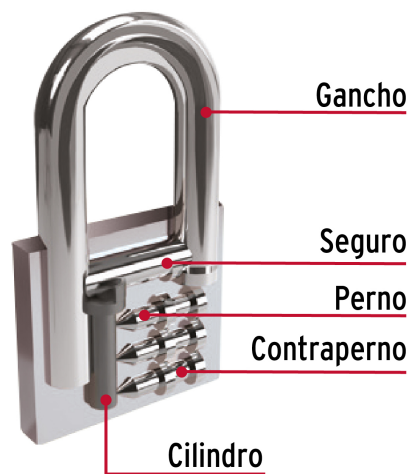

CÓDIGO: 43793 CLAVE: CH-32L

Candado de hierro 32 mm gancho largo en caja, HERMEX

- Cuerpo de hierro en una sola pieza y gancho largo reforzado de acero con acabado cromado
- Seguro tipo perno seguridad estándar
- Cilindro de latón sólido con 5 pines que brinda resistencia a robos
- Mecanismo interno resistente a la corrosión

País de origen

Fabricado en China bajo las estrictas especificaciones de GRUPO TRUPER

Incluye

2 Llaves tradicionales (Para hacer duplicados utilice la forja TR2)

Imágenes complementarias

Guía de clasificación para candados

Nivel de seguridad

Manejamos 10 niveles de seguridad que van desde usos generales hasta máxima seguridad.

BÁSICA

Para aplicaciones generales como cajas de herramientas, puertas de jardines, puertas de muebles o cajones.

Resistencia a la corrosión

Partes

Imágenes complementarias

EMPAQUE INDIVIDUAL

Peso: 0.1 kg (0.22 lb)

EMPAQUE INNER

Contiene: 6 piezas

Peso: 0.62 kg (1.37 lb)