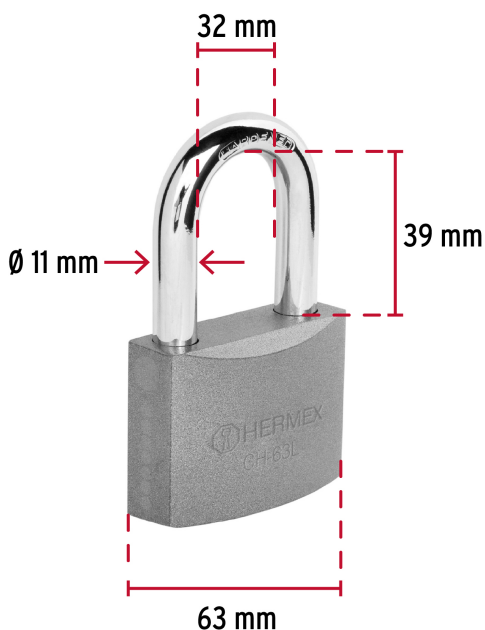

CÓDIGO: 43804 CLAVE: CHB-63L

Candado de hierro 63 mm gancho largo en blíster, HERMEX

- Cuerpo de hierro en una sola pieza y gancho largo reforzado de acero con acabado cromado
- Seguro tipo perno seguridad estándar
- Cilindro de latón sólido con 6 pines que brinda resistencia a robos
- Mecanismo interno resistente a la corrosión

Gancho de alta resistencia al corte

Certificaciones y garantías

Especificaciones

Nivel de seguridad	Alta (5)
Medida	63 mm
Dimensiones del gancho (alto x ancho x diámetro)	39 mm x 32 mm x 11 mm
Empaque individual	Blíster
Caja	6
Inner	6
Master	36
Pallet	1152

Datos de Empaque (Medidas y pesos aproximados)

Empaque Individual	Medidas: Alto: 15 cm (6") Ancho: 4.1 cm (1 1/2") Largo: 13.8 cm (5 1/2") Peso: 0.55 kg (1.21 lb)
Inner	Medidas: Alto: 24 cm (9 1/2") Ancho: 14.2 cm (5 1/2") Largo: 15.8 cm (6 1/4") Peso: 3.42 kg (7.54 lb)
Master	Medidas: Alto: 25.5 cm (10") Ancho: 34 cm (13 1/2") Largo: 44.6 cm (17 1/2") Peso: 21.12 kg (46.56 lb)

Resistencia a la corrosión

Partes

Imágenes complementarias

EMPAQUE INDIVIDUAL

Peso: 0.55 kg (1.21 lb)

EMPAQUE INNER

Contiene: 6 piezas

Peso: 3.42 kg (7.54 lb)