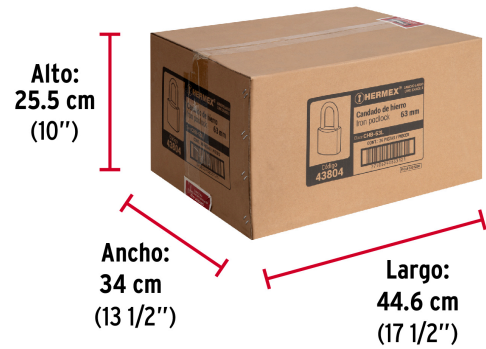

Gancho de alta resistencia al corte

Certificaciones y garantías

Especificaciones

Nivel de seguridad	Alta (5)
Medida	63 mm
Dimensiones del gancho (alto x ancho x diámetro)	39 mm x 32 mm x 11 mm
Empaque individual	Blíster
Caja	6
Inner	6
Master	36
Pallet	1152

Datos de Empaque (Medidas y pesos aproximados)

Empaque Individual	Medidas: Alto: 15 cm (6") Ancho: 4.1 cm (1 1/2") Largo: 13.8 cm (5 1/2") Peso: 0.55 kg (1.21 lb)
Inner	Medidas: Alto: 24 cm (9 1/2") Ancho: 14.2 cm (5 1/2") Largo: 15.8 cm (6 1/4") Peso: 3.42 kg (7.54 lb)
Master	Medidas: Alto: 25.5 cm (10") Ancho: 34 cm (13 1/2") Largo: 44.6 cm (17 1/2") Peso: 21.12 kg (46.56 lb)

Resistencia a la corrosión

Partes

Imágenes complementarias

EMPAQUE INDIVIDUAL

Peso: 0.55 kg (1.21 lb)

EMPAQUE INNER

Contiene: 6 piezas

Peso: 3.42 kg (7.54 lb)

EMPAQUE MASTER

Contiene: 6 inner (36 piezas)

Peso: 21.12 kg (46.56 lb)