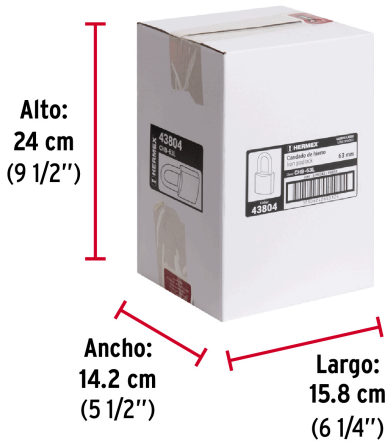

Gancho de alta resistencia al corte

Certificaciones y garantías

Especificaciones

Nivel de seguridad	Alta (5)
Medida	63 mm
Dimensiones del gancho (alto x ancho x diámetro)	39 mm x 32 mm x 11 mm
Empaque individual	Blíster
Caja	6
Inner	6
Master	36
Pallet	1152

Datos de Empaque (Medidas y pesos aproximados)

Empaque Individual	Medidas: Alto: 15 cm (6") Ancho: 4.1 cm (1 1/2") Largo: 13.8 cm (5 1/2") Peso: 0.55 kg (1.21 lb)
Inner	Medidas: Alto: 24 cm (9 1/2") Ancho: 14.2 cm (5 1/2") Largo: 15.8 cm (6 1/4") Peso: 3.42 kg (7.54 lb)
Master	Medidas: Alto: 25.5 cm (10") Ancho: 34 cm (13 1/2") Largo: 44.6 cm (17 1/2") Peso: 21.12 kg (46.56 lb)

Resistencia a la corrosión

Partes

Imágenes complementarias

EMPAQUE INDIVIDUAL

Peso: 0.55 kg (1.21 lb)

EMPAQUE INNER

Contiene: 6 piezas

Peso: 3.42 kg (7.54 lb)

EMPAQUE MASTER

Contiene: 6 inner (36 piezas)

Peso: 21.12 kg (46.56 lb)