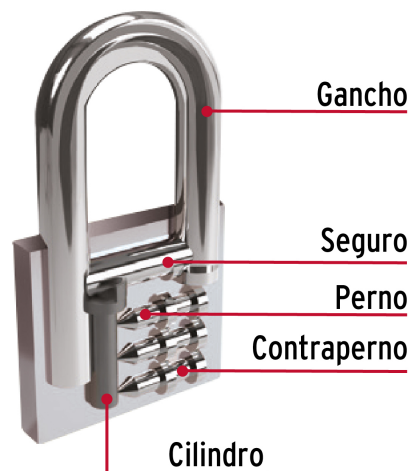

CÓDIGO: 43804 CLAVE: CHB-63L

Candado de hierro 63 mm gancho largo en blíster, HERMEX

- Cuerpo de hierro en una sola pieza y gancho largo reforzado de acero con acabado cromado
- Seguro tipo perno seguridad estándar
- Cilindro de latón sólido con 6 pines que brinda resistencia a robos
- Mecanismo interno resistente a la corrosión

País de origen

Fabricado en China bajo las estrictas especificaciones de GRUPO TRUPER

Incluye

2 Llaves tradicionales (Para hacer duplicados utilice la forja E109A)

Imágenes complementarias

Guía de clasificación para candados

Nivel de seguridad

Manejamos 10 niveles de seguridad que van desde usos generales hasta máxima seguridad.

ALTA

Para aplicaciones que requieren mayor protección como armarios, casilleros, bicicletas, portones medianos o gabinetes eléctricos.

Resistencia a la corrosión

Partes

Imágenes complementarias

EMPAQUE INDIVIDUAL

Peso: 0.55 kg (1.21 lb)

EMPAQUE INNER

Contiene: 6 piezas

Peso: 3.42 kg (7.54 lb)