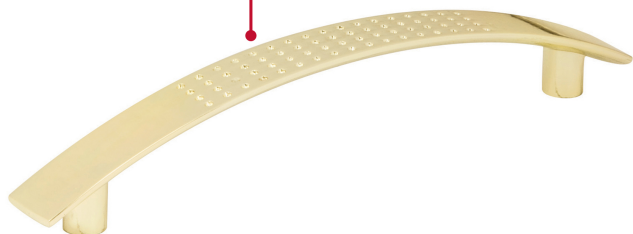

Imágenes complementarias

Metálica