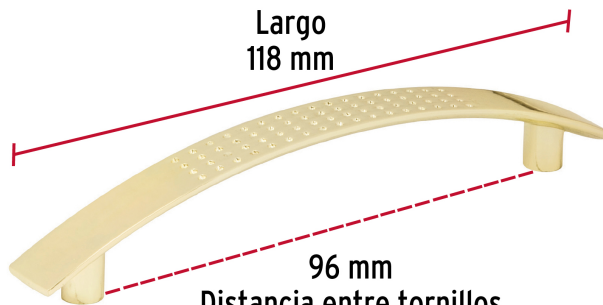

CÓDIGO: 43822 CLAVE: JAL-0121

Jaladera de 96mm, línea Contempo, latón brillante, HERMEX

- Metálica con acabado latón brillante
- Para uso en carpintería
- Ideal para instalar en puertas y cajones, para muebles de madera

Incluye
tornillería

Certificaciones y garantías

- Garantizado contra defectos de fabricación o mano de obra. La garantía se puede hacer válida con cualquier distribuidor de TRUPER

Especificaciones

Distancia entre tornillos	96 mm
Empaque individual	Bolsa
Inner	12
Master	432
Largo	118 mm
Pallet	7776

País de origen

Fabricado en China bajo las estrictas especificaciones de GRUPO TRUPER

Imágenes complementarias

Metálica

Largo
118 mm

96 mm
Distancia entre tornillos